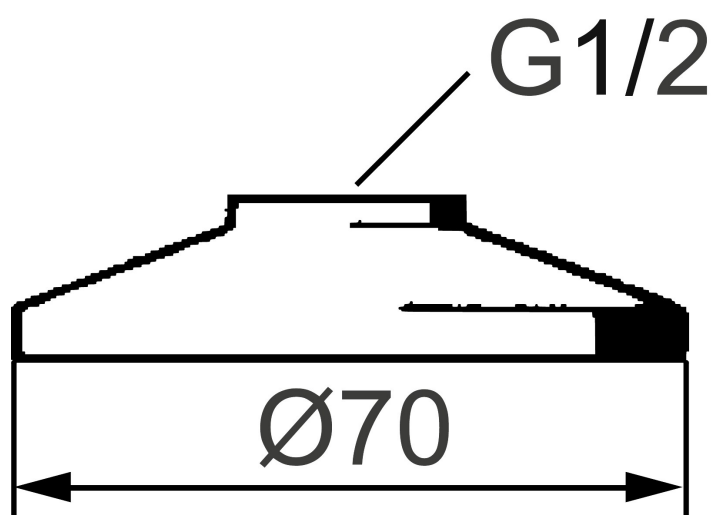

## Dusjhode Ø70 mm

Artikkelnummer: 29201600

Utførende: Krom

- Av forkrommet ABS-plast
- Med innstilbar mengdebegrenser

**Garantivilkår**

Alle blandedbatterier og alt tilbehør fra FM Mattsson konstrueres og produseres i henhold til gjeldende EU-standarder. Produktene testes grundig i vår fabrikk før de leveres ut til kundene. Vi ber deg om å lese og følge nøye bruks- og vedlikeholdsinstruksjonene som følger med produktet. Korrekt installasjon, vedlikehold og bruk garanterer langvarig holdbarhet for produktet.