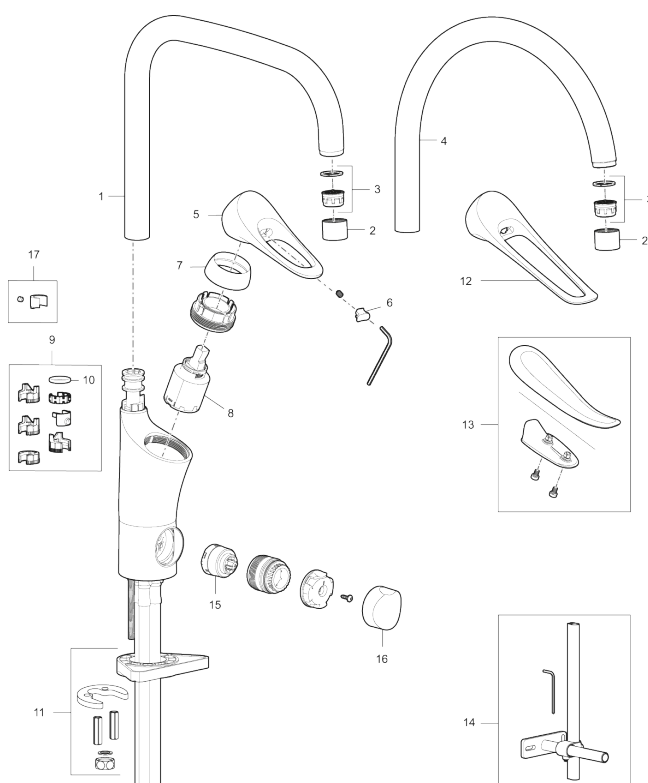

Artikkelnummer: 86013010 NRF: 4301019 Flow 3 bar: 6,0 l/m

Utførende: Krom

Unike funksjoner

Tilbakeslagssikring

- Med leddet strålesamler
- Mykstengende
- Kaldstart
- Eco Flow (energi- og vannbesparende strålesamler)
- Vannmengdebegrenser og temperatursperre
- Svingbar tut sperre 60°, 85°, 110° eller 360°
- Avstengning for maskin Kv, omstillbar til Vv
- For hull i benk Ø34-37 mm
- Lead Free (blyfri)
- Lydklasse 1
- Fleksible Soft PEX[®]-rør med 3/8" mutter

PRODUKTBESKRIVNING

9000XE kjøkkenbatteri

9000XE Kjøkkenbatteri med C-tut og oppvaskmaskinavstengning i krom får plass i et hvilket som helst kjøkken, uansett størrelse. Kjøkkenbatteriet er blyfritt og har våre smarte, innovative og energibesparende funksjoner som kaldstart, mykstart, temperatursperre samt energi- og vannbesparende strålesamler. Den tidløse og formålstjenlige designen gjør dette kjøkkenbatteriet til et både funksjonelt og estetisk holdbart innslag i det moderne hjemmet.

Artikkelnummer: 86013010 NRF: 4301019

Reservedelsliste

NR.	FMM-NR	NRF	BESKRIVELSE
1	S600103	4305253	Utløpstut, U-modell, krom
1	S600103.75	4305254	Utløpstut, U-modell, børstet krom
2	S600155	4305244	Hylse for strålesamler M22 innv., krom
2	S600155.75	4305289	Hylse for strålesamler M22 innv., børstet krom
3	29102910		Innsats strålesamler 5,5-6,5 l/min ved 3 bar
3	29100500		Innsats strålesamler 5 l/min ved 2-6 bar, Eco
3	S600072	4305261	Innsats strålesamler 3 l/min ved 2-6 bar
4	S600102	4305251	Utløpstut, C-modell, krom
4	S600102.75	4305252	Utløpstut, C-modell, børstet krom