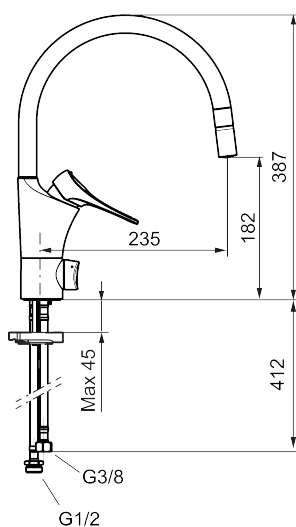

Artikkelnummer: 86013010 NRF: 4301019 Flow 3 bar: 6,0 l/m

Utførende: Krom

Unike funksjoner

Tilbakeslagssikring

- Med leddet strålesamler
- Mykstengende
- Kaldstart
- Eco Flow (energi- og vannbesparende strålesamler)
- Vannmengdebegrenser og temperatursperre
- Svingbar tut sperre 60°, 85°, 110° eller 360°
- Avstengning for maskin Kv, omstillbar til Vv
- For hull i benk Ø34-37 mm
- Lead Free (blyfri)
- Lydklasse 1
- Fleksible Soft PEX[®]-rør med 3/8" mutter

Artikkelnummer: 86013010 NRF: 4301019

Reservedelsliste

NR.	FMM-NR	NRF	BESKRIVELSE
1	S600103	4305253	Utløpstut, U-modell, krom
1	S600103.75	4305254	Utløpstut, U-modell, børstet krom
2	S600155	4305244	Hylse for strålesamler M22 innv., krom
2	S600155.75	4305289	Hylse for strålesamler M22 innv., børstet krom
3	29102910		Innsats strålesamler 5,5-6,5 l/min ved 3 bar
3	29100500		Innsats strålesamler 5 l/min ved 2-6 bar, Eco
3	S600072	4305261	Innsats strålesamler 3 l/min ved 2-6 bar
4	S600102	4305251	Utløpstut, C-modell, krom
4	S600102.75	4305252	Utløpstut, C-modell, børstet krom