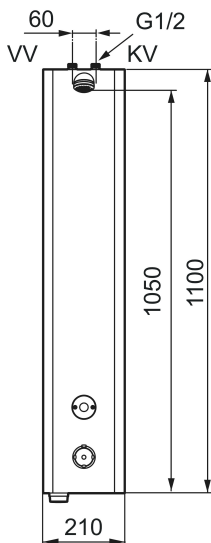

Unikke egenskaber

Tilbageløbssikring

FM Mattsson tronic termostatisk brusepanel WMS, netdrift (ekskl. transformer)

Artikel-nummer: 95016102 **VVS:** 723891340

Beskrivelse: Mathvid utførende, netdrift (ekskl. transformer), inkl. 5 m forlænger kabel

- Med termostatisk funktion og mulighed for indstilling af temperatur
- Elektronisk styring.
- Ekskl. Transformer men Inkl. AC Adapter og 5 m forlænger kabel
- Rørtilslutning oppe fra.
- Velegnet til svømmehaller, idrætsanlæg og i andre større baderum.
- Konstrueret i en hærværkssikret form.
- Magnetventil og elektronik integreret i det kompakte bruserhoved.
- Bruserstrålen kan vinkles +- 5°
- Flowbegrænser 9 l/min ved 3 bar.
- Eksklusiv tilslutningskobling.
- Rustfri udførelse med pulverlakeret kåbe. Standardfarve hvid NCS S0500-N, glans 30, øvrige farver og glansværdier oplyses efter anmodning.