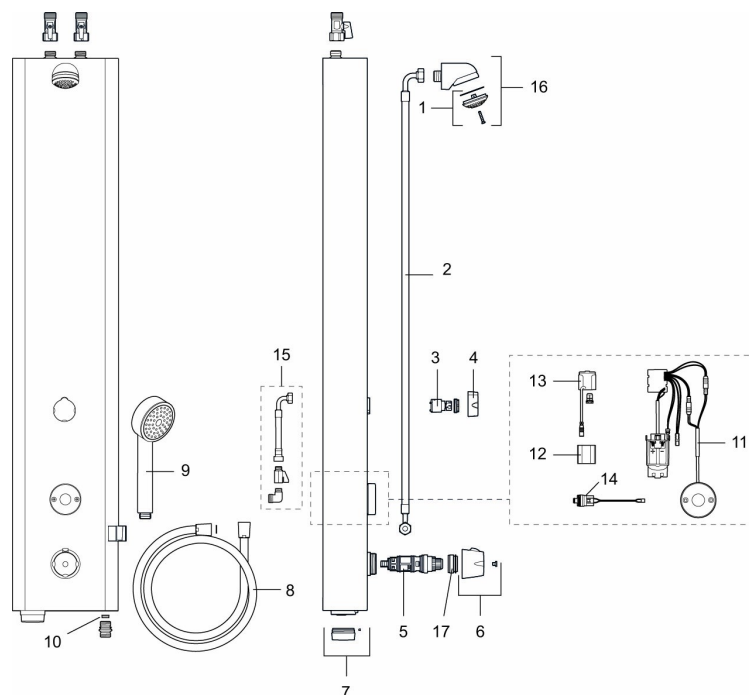

PRODUKTBESKRIVELSE

FM Mattsson tronic termostatisk brusepanel WMS, netdrift (ekskl. transformer)

Artikel-nummer: 95016102

VVS: 723891340

Reservedelsliste

NR.	FMM-NR	VVS	BESKRIVELSE
1	29182000	723889144	Hovedbruser
2	39090700	723889070	Tilslutningslange, 700 mm
3	59072000	723889290	Insats till omskifter
4	16221700	723889224	Greb til omskifter
5	38607000		Reguleringsindsats, komplet, inkl. serviceværktøj
6	S600222		Temperaturgreb, komplet
7	16222600		Batteridæksel, sort
8	34831750	723889164	Bruseslange, 1,75 m
9	94760900	723889124	Håndbruser
10	29900600	723889106	Flowbegrænser 6 l/min ved 2–6 bar
10	29900900	723889109	Flowbegrænser, 9 l/min ved 2–6 bar
10	29901200	723889112	Flowbegrænser 12 l/min ved 2–6 bar
11	16216500		Elektronikenhed