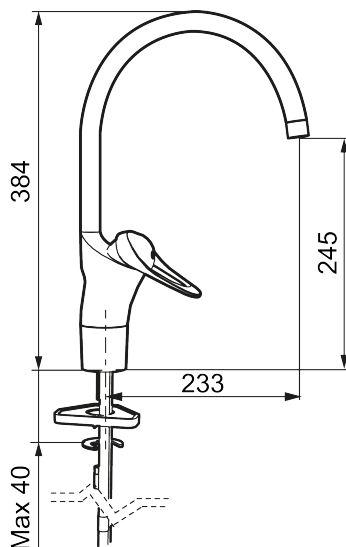

Køkkenarmatur 9000E II

Her er samspillet mellem form og funktion optimeret. FM Mattsson 9000E viser vejen til en ny generation af blandingsbatterier, der er miljøtilpasset ned til mindste detalje. Blandingsbatteriet giver et smukt indtryk og bidrager til et teknisk fuldent køkken. Også i basisudgaven har det unikke funktioner, der sparer energi, samtidig med at komforten bevares.

Artikel-nummer: 80006010 VVS: 706094504

Beskrivelse: Krom, Eco Plus, tilslutning G3/8

- **Koldstart.**
- Soft Closing og keramisk kartusche.
- Høj buet C-svingtud 60°, 85°, 110° eller 360°.
- 233 mm fremspring.
- Indbygget temperatur- og flowbegrænser.
- Eco Flow (energi- og vandbesparende perlator).
- Flexible tilslutningsslanger.
- Hulstørrelse Ø34-37 mm.
- 5 års trykgaranti.