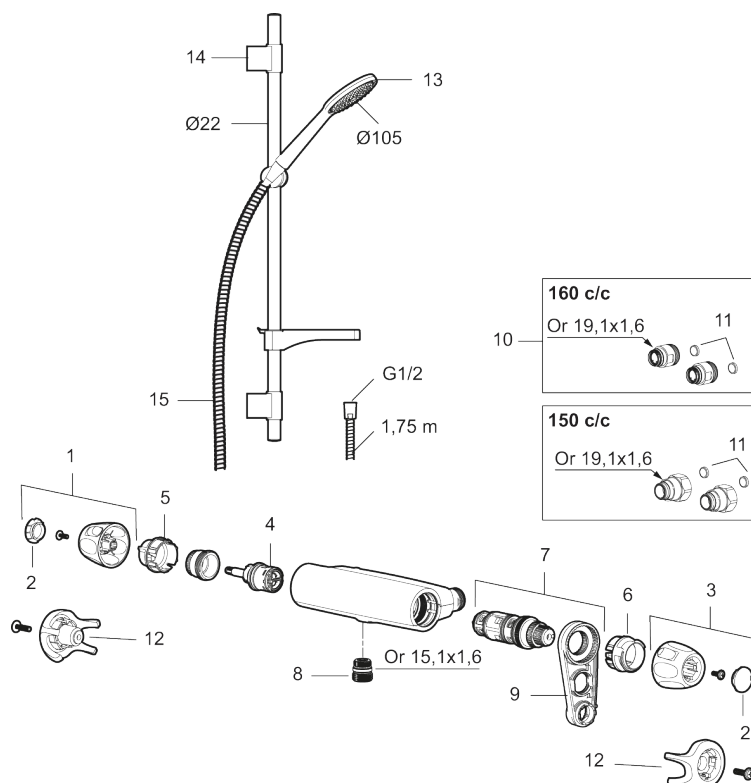

Combisæt 9000XE

9000XE bruserpakke er vores komplette bruserpakke med armatur og brusersæt i krom. Armaturet med hoved i generøs størrelse giver en behagelig bruseoplevelse med et godt tryk og god spredning uden at fråse med vandet. Bruserpakken kan let monteres i alle typer badeværelser. Produktet kan suppleres med badekarstud.

Artikel-nummer: 86821500 VVS: 722812804 Flow 3 bar: 6,9 l/m
Beskrivelse: Krom

Unikke egenskaber

Tilbageløbssikring

- Brusesystem med termostat består af termostatarmer 9000XE og brusesæt 9000XE.
- Brusestang med håndbruser Ø105 mm, kalkafvisende si, 1750 mm bruseslange og sæbeskål.
- Fleksibelt vægbeslag med membran.
- Termostat med unik tryk- og temperaturstyring.
- Lead Free (blyfri).
- Lydklasse 1.
- **10 års funktionsgaranti.**

PRODUKTBEKRIVELSE

Combisæt 9000XE

9000XE bruserpakke er vores komplette bruserpakke med armatur og brusersæt i krom. Armaturet med hoved i generøs størrelse giver en behagelig bruseoplevelse med et godt tryk og god spredning uden at fråse med vandet. Bruserpakken kan let monteres i alle typer badeværelser. Produktet kan suppleres med badekarstud.

Artikel-nummer: 86821500 VVS: 722812804

Reservedelsliste

NR.	FMM-NR	VVS	BESKRIVELSE
1	S600083		Greb til lukning og regulering af vandmængde, krom
1	S600083.75		Greb til lukning og regulering af vandmængde, børstet krom
2	S600116		Dæksel, krom
2	S600116.75		Dæksel, børstet krom
3	S600082		Greb til regulering af temperaturen, krom
3	S600082.75		Greb til regulering af temperaturen, børstet krom
4	S600020		Keramisk topstykke, inkl. serviceværktøj (brusearmatur)
4	S600269	745136020	Keramisk topstykke, uden serviceværktøj (brusearmatur)
5	S600086		Stopring, standard
6	S600087		Skoldningssikringsring
7	S600084		Termostatindsats inkl. serviceværktøj