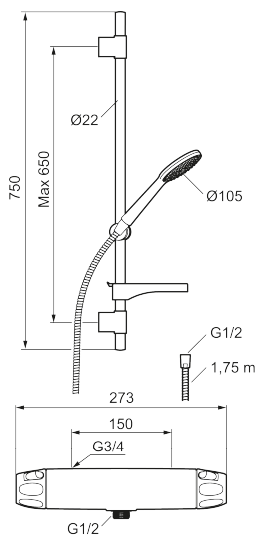

Combisæt 9000XE

9000XE bruserpakke er vores komplette bruserpakke med armatur og brusersæt i krom. Armaturet med hoved i generøs størrelse giver en behagelig bruseoplevelse med et godt tryk og god spredning uden at fråse med vandet. Bruserpakken kan let monteres i alle typer badeværelser. Produktet kan suppleres med badekarstud.

Artikel-nummer: 86821500 VVS: 722812804 Flow 3 bar: 6,9 l/m
Beskrivelse: Krom

Unikke egenskaber

Tilbageløbssikring

- Brusesystem med termostat består af termostatarmer 9000XE og brusesæt 9000XE.
- Brusestang med håndbruser Ø105 mm, kalkafvisende si, 1750 mm bruseslange og sæbeskål.
- Fleksibelt vægbeslag med membran.
- Termostat med unik tryk- og temperaturstyring.
- Lead Free (blyfri).
- Lydklasse 1.
- **10 års funktionsgaranti.**

PRODUKTBEKRIVELSE

Combisæt 9000XE

9000XE bruserpakke er vores komplette bruserpakke med armatur og brusersæt i krom. Armaturet med hoved i generøs størrelse giver en behagelig bruseoplevelse med et godt tryk og god spredning uden at fråse med vandet. Bruserpakken kan let monteres i alle typer badeværelser. Produktet kan suppleres med badekarstud.

Artikel-nummer: 86821500 VVS: 722812804

Reservedelsliste

NR.	FMM-NR	VVS	BESKRIVELSE
1	S600083		Greb til lukning og regulering af vandmængde, krom
1	S600083.75		Greb til lukning og regulering af vandmængde, børstet krom
2	S600116		Dæksel, krom
2	S600116.75		Dæksel, børstet krom
3	S600082		Greb til regulering af temperaturen, krom
3	S600082.75		Greb til regulering af temperaturen, børstet krom
4	S600020		Keramisk topstykke, inkl. serviceværktøj (brusearmatur)
4	S600269	745136020	Keramisk topstykke, uden serviceværktøj (brusearmatur)
5	S600086		Stopring, standard
6	S600087		Skoldningssikringsring
7	S600084		Termostatindsats inkl. serviceværktøj