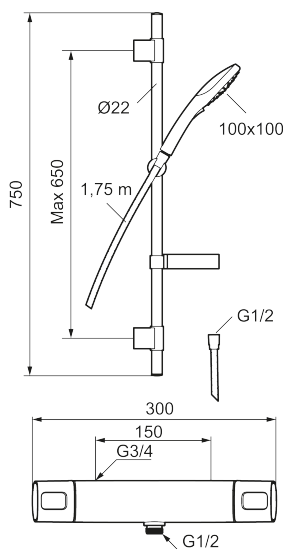

Art.nr: 85821500 **RSK:** 8282767 **Flöde 3 bar:** 7,5 l/min

Utförande: Krom, 150 c/c, Lead Free (blyfri)

Unika egenskaper

Skyddsmodul **EB**

- Säkerhetsblandare art.nr. 8580-1500 och duschset art.nr. 8370-3900
- Duschsetet har 3-strålig handdusch med kalkavvisande sil, slang , duschstång med väggfästning och tvålhylla
- Konstantflöde vid 2–6 bar
- Duschansl. utsprång från vägg: 78 mm