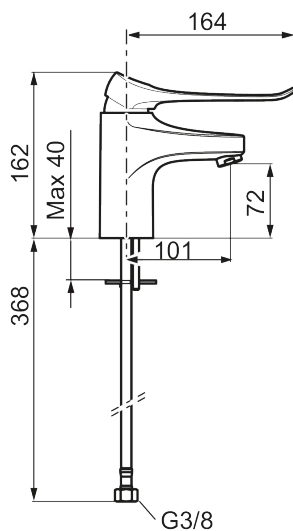

9000XE care tvättställsblandare

Art.nr: 86504110 RSK: 8275691 Flöde 3 bar: 1,7 l/min

Utförande: Krom, LEED/BREEAM-anpassad

- Kallstartsfunktion
- Mjukstängande med keramisk avstängning
- Inbyggd, lätt omställbar flödesbegränsning och temperaturspär
- Eco Flow (energi- och vattenbesparande strålsamlare)
- Flexibla anslutningsrör i metallspunnen Soft PEX[®], lekande G3/8
- Lead Free (blyfri)
- Ljudklass 1
- Hålmått Ø34–37 mm

Unika egenskaper

Skyddsmodul 

PRODUKTBESKRIVNING

9000XE care tvättställsblandare

Art.nr: 86504110

RSK: 8275691

Reservdelslista

NR.	ART.NR	RSK	BESKRIVNING
1	S600096	8387022	Spak, komplett, krom
1	S600096.75	8387024	Spak, komplett, borstad krom
2	S600097	8387025	Färgmarkering
3	S600101	8387029	Täckhylsa, krom
3	S600101.75	8387031	Täckhylsa, borstad krom
4	S600100	8387028	Insats, med serviceverktyg, för köksblandare (LEED) och tvättställsblandare
4	S600099	8387027	Insats, utan serviceverktyg, för köksblandare (LEED) och tvättställsblandare
4	S600178	8387036	Insats, med serviceverktyg, för tvättställsblandare med sidohanddusch och spolblandare
4	S600272	8387234	Insats, utan serviceverktyg, för tvättställsblandare med sidohanddusch och spolblandare
5	S600156	8280014	Hylsa M24 utv., 13 mm, krom
5	S600156.75	8280015	Hylsa M24 utv., 13 mm, borstad krom
6	S600072	8281671	Strålsamlarinsats, 3 l/min vid 2–6 bar
6	S600226	8280024	Strålsamlarinsats, 1,7 l/min vid 2–6 bar
7	S600160	8387096	Monteringssats, tvättställsblandare
8	S600175	8387083	Care-spak, komplett
9	S600106	8397001	Care-kit
10	S600206	8233049	Självstängande handdusch, krom
11	S600208	8239743	Handduschhållare, krom
12	S600152	8236561	Högtrycksslang, 1,5 m, krom