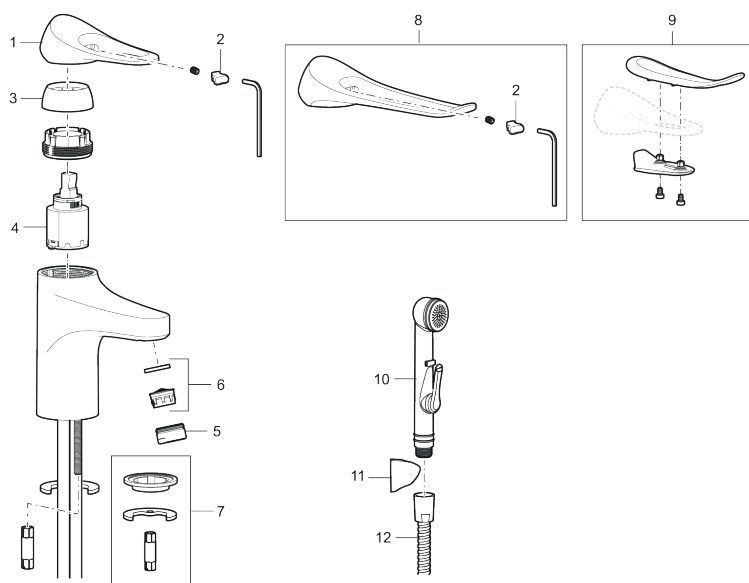

9000XE care tvättställsblandare

Art.nr: 86504110 RSK: 8275691 Flöde 3 bar: 1,7 l/min

Utförande: Krom, LEED/BREEAM-anpassad

- Kallstartsfunktion
- Mjukstängande med keramisk avstängning
- Inbyggd, lätt omställbar flödesbegränsning och temperaturspär
- Eco Flow (energi- och vattenbesparande strålsamlare)
- Flexibla anslutningsrör i metallspunnen Soft PEX[®], lekande G3/8
- Lead Free (blyfri)
- Ljudklass 1
- Hålmått Ø34–37 mm

Unika egenskaper

Skyddsmodul 

PRODUKTBESKRIVNING

9000XE care tvättställsblandare

Art.nr: 86504110

RSK: 8275691

Reservdelslista

NR.	ART.NR	RSK	BESKRIVNING
1	S600096	8387022	Spak, komplett, krom
1	S600096.75	8387024	Spak, komplett, borstad krom
2	S600097	8387025	Färgmarkering
3	S600101	8387029	Täckhylsa, krom
3	S600101.75	8387031	Täckhylsa, borstad krom
4	S600100	8387028	Insats, med serviceverktyg, för köksblandare (LEED) och tvättställsblandare
4	S600099	8387027	Insats, utan serviceverktyg, för köksblandare (LEED) och tvättställsblandare
4	S600178	8387036	Insats, med serviceverktyg, för tvättställsblandare med sidohanddusch och spolblandare
4	S600272	8387234	Insats, utan serviceverktyg, för tvättställsblandare med sidohanddusch och spolblandare
5	S600156	8280014	Hylsa M24 utv., 13 mm, krom
5	S600156.75	8280015	Hylsa M24 utv., 13 mm, borstad krom
6	S600072	8281671	Strålsamlarinsats, 3 l/min vid 2–6 bar
6	S600226	8280024	Strålsamlarinsats, 1,7 l/min vid 2–6 bar
7	S600160	8387096	Monteringssats, tvättställsblandare
8	S600175	8387083	Care-spak, komplett
9	S600106	8397001	Care-kit
10	S600206	8233049	Självstängande handdusch, krom
11	S600208	8239743	Handduschhållare, krom
12	S600152	8236561	Högtrycksslang, 1,5 m, krom