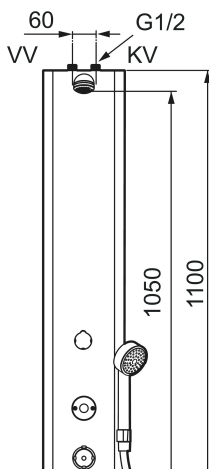

Unika egenskaper

Skyddsmodul 

FM Mattsson tronic duschpanel WMS, med termostatblandare, batteridrift

Art.nr: 95076000 RSK: 8255829

Utförande: Rostfritt utförande, batteridrift (inkl. batteri)

- Med handdusch och slang
- Säkerhetsblandare med termostatfunktion
- Säkerhetsstopp vid 38°
- Justerbar maxtemperatur, förinställd på 42°
- Programmerbar startknapp. Spoltid från 10–60 sek, (30 sek är fabriksinställt)
- Duschstrålen kan vinklas +/- 5°
- Flöde 9 l/min
- Mjukstängande magnetventil
- Spoltidsbegränsning, förhindrar översvämning
- Städläge, tidsbegränsad avstängning vid rengöring
- WMS-blandare med möjlighet till trådlös uppkoppling mot vårt Tronic WMS system alternativ programmering via Dongel
- Låg strömförbrukning – lång livslängd
- Kan genomspolas med hetvatten för legionellasanering
- Återströmningskydd enligt EU-standard SS-EN 1717

Installation:

- Anslutning uppåt G1/2". Kulventil med lekande mutter beställs separat
- Batteridrift, anpassningsbar för nät drift
- Vid nät drift krävs AC-adapter art.nr. S600132 och stickproppsadapter art.nr. S600129, alternativt transformator art.nr. S600128