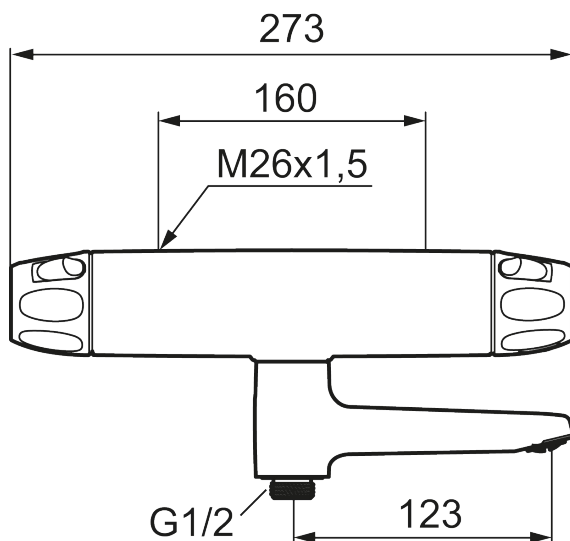

9000XE badkarsblandare

9000XE Badkarsblandare är en blandare i borstad krom med noga avvägd tryck och temperaturreglering, lätt vikt samt ljuddämpande och energibesparande funktioner. Den är även utrustad med dubbla backventiler för extra säkerhet.

Art.nr: 86900003 RSK: 8362222 Flöde 3 bar: 21,0 l/min

Utförande: Borstad krom, 160 c/c

Unika egenskaper

Skyddsmodul

- Tryckbalanserad termostatblandare
- Med vridpipomkastare
- Keramisk avstängning
- Eco-stopp
- Lead Free (blyfri)
- Med typgodkända backventiler
- Piputsprång från vägg: 204 mm
- Ljudklass 1