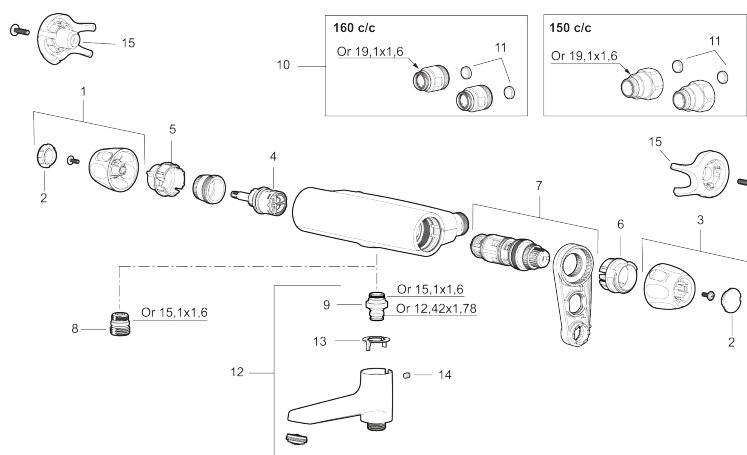

PRODUKTBESKRIVNING

9000XE badkarsblandare

9000XE Badkarsblandare är en blandare i borstad krom med noga avvägd tryck och temperaturreglering, lätt vikt samt ljuddämpande och energibesparande funktioner. Den är även utrustad med dubbla backventiler för extra säkerhet.

Art.nr: 86900003

RSK: 8362222

Reservdelstlista

NR.	ART.NR	RSK	BESKRIVNING
1	S600083	8218917	Ratt, mängdratt, komplett, krom
1	S600083.75	8218919	Ratt, mängdratt, komplett, borstad krom
2	S600116	8218920	Täcklock, krom
2	S600116.75	8218922	Täcklock, borstad krom
3	S600082	8218914	Ratt, temperaturratt, komplett, krom
3	S600082.75	8218916	Ratt, temperaturratt, komplett, borstad krom
4	S600020	8441462	Keramiskt överstycke, med serviceverktyg (duschblandare)
4	S600021	8441463	Keramiskt överstycke, med serviceverktyg (badkarsblandare)
5	S600086	8439710	Stoppring, standard
6	S600087	8439711	Skållningskyddsring
6	S600026	8439708	Skållningskyddsring, max 42°
7	S600084	8439709	Termostatsats, komplett med serviceverktyg
8	S600088	8439712	Nippel M18x1-G1/2 (duschblandare)
9	39754000	8591969	Nippel M18x1 med o-ring (badkarsblandare)
10	59800800	8592005	Anslutningsnippel 160 c/c
11	38632006	8590311	Filter, 2-pack
12	S600077	8241000	Utloppspip med vridpipomkastare, krom