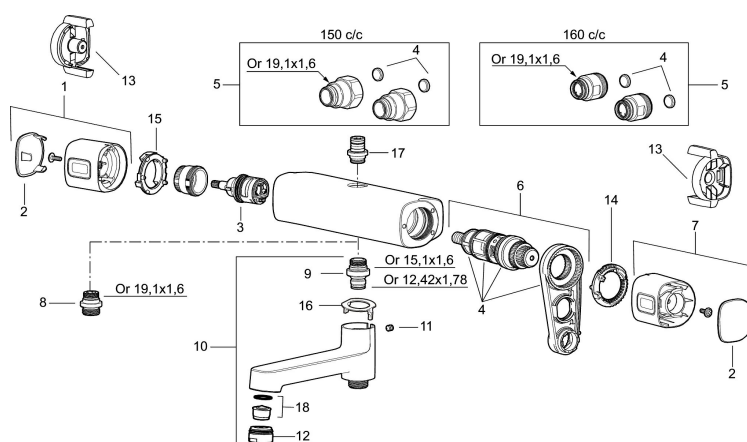

Art.nr: 85810000 **RSK:** 8351027

Utförande: Krom, 160 c/c, Lead Free (blyfri)

Unika egenskaper

Skyddsmodul 

- Utlopp upp
- För takdusch med G1/2-anslutning
- Tryckbalanserad termostatblandare
- Keramisk avstängning
- Eco-stopp
- Med typgodkända backventiler
- Duschansl. utsprång från vägg: 69 mm

Art.nr: 85810000

RSK: 8351027

Reservdelista

NR.	ART.NR	RSK	BESKRIVNING
1	35480009	8592029	Ratt, mängdratt, komplett
2	39031500	8592052	Täcklock
3	35980009	8585850	Keramiskt överstycke, reversibelt
4	38680009	8591701	Filtersats, inkl. o-ringar, serviceverktyg
5	59800800	8592005	Anslutningsnippel 160 c/c
5	59810800	8592006	Anslutningsnippel 150 c/c (vänstergängad)
6	38601009	8591609	Reglerpaket komplett, butiksförpackad
7	35480109	8592033	Ratt, temperaturratt, komplett
8	39710800	8591967	Nippel M18x1-G1/2 (duschblandare ej utlopp upp)
9	39754000	8591969	Nippel M18x1 med o-ring (badkarsblandare)
10	83990000	8154079	Utloppspip med vridpipomkastare
11	38086000	8439701	Låsskruv
12	29142400	8281526	Hylsa M24 utv., 13 mm
13	35976209	8592039	Care-vred , svart, 2-pack
14	38523000	8592058	Skållningsskyddsring