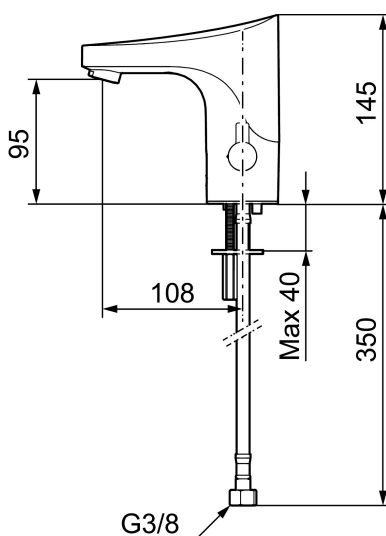

Art.nr: 16411000 **RSK:** 8553578 **Flöde 3 bar:** 5,5 l/min

Utförande: Krom, nätdrift (exkl. transformator)

Unika egenskaper

Skyddsmodul 

- Mjukstängande magnetventil
- Vandalsäkert utförande i metall
- Eco Flow (energi- och vattenbesparande konstantflödesstrålsamlare)
- Spoltidsbegränsning, förhindrar översvämning
- Framspolningsfunktion 30 sek via sensorn
- Avstängning av flöde i 60 sek via sensorn, (används t.ex. vid rengöring)
- Kan genomspolas med hetvatten för legionellasanering
- IP-klass sensor: IP67
- Återströmningsskydd enligt EU-standard SS-EN 1717
- Miljövänliga material, bly- och nickelfri

Installation:

- Temperaturvred kan demonteras och ersättas med ett medföljande lock
- Vid nätdrift krävs stickproppsadapter art.nr. S600129, alternativt transformator art.nr. S600128
- Flexibla anslutningsrör i metallspunnen Soft PEX[®], lekande G3/8
- Hålmått Ø33,5-37 mm