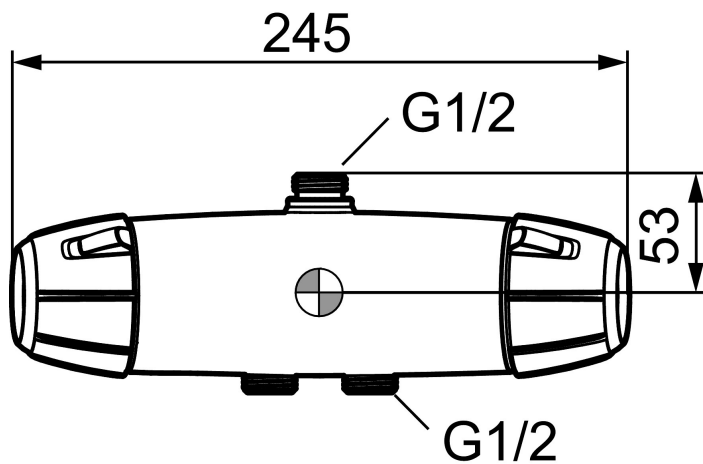

9000E dusjbatteri

Artikkelnummer: 82511000

Utførende: Krom

- Trykk- og termostatstyrt
- Dusjanslutning opp fra vegg 52 mm
- Med tilbakeslagsventiler etter standard EN 1717
- Sperreknapp v/38°C
- Sperreknapp mengde Eco
- For synlig rørføring

Unike funksjoner

Tilbakeslagssikring 

PRODUKTBESKRIVNING

9000E dusjbatteri

Artikkelnummer: 82511000

Reservedelsliste

NR.	FMM-NR	NRF	BESKRIVELSE
1	35781000	4303836	Ratt, avstengningssiden, med ØKO knapp, krom
1	35780040		Ratt, avstengningssiden, sort
2	39031004		Dekkløkk, sort (2 stk)
3	35900800	4303842	Keramisk kranoverdel
4	38680009	4305856	Filter og pakningssett inkl. verktøy
5	59820800		Tilslutningsmutter og tilbakeslagsventil komplett
6	38632006	4305847	Kun innløpsfilter (par)
7	38692800		Dekkløkk, krom (2 stk)
8	38601009	4305802	Reguleringsinnmat, komplett inkl. verktøy
9	38520007	4305861	Sperrering (standard)
10	35780100	4303837	Ratt, temperatursiden, krom
10	35780140		Ratt, temperatursiden, sort
11	39710800	4304871	Overgangsnippel M18x1-G1/2
12	39754000	4304156	Tutnippel M18x1 (Badekarbatteri)
13	82990000	4303843	Utløpstut med omkaster
14	38086000		Låsskrue
16	29710800		Veggfeste, komplett
17	38521000		Stopp-skive for utløpstut
18	29102650		Innsats strålesamler 20-24 l/min ved 3 bar