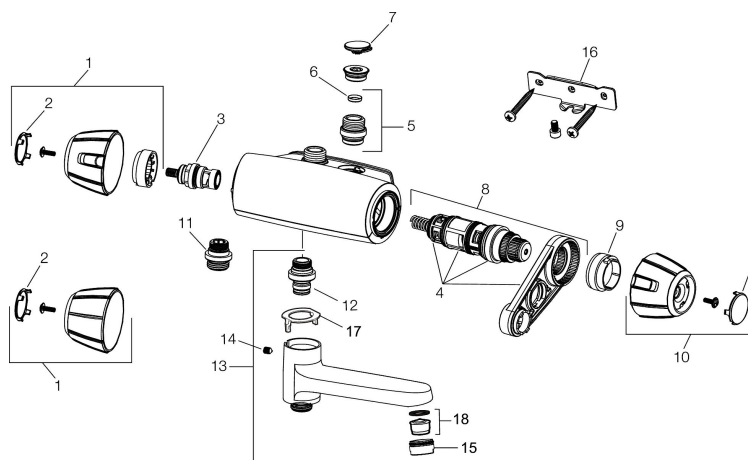

9000E dusjbatteri

Artikkelnummer: 82511000

Utførende: Krom

- Trykk- og termostatstyrt
- Dusjanslutning opp fra vegg 52 mm
- Med tilbakeslagsventiler etter standard EN 1717
- Sperreknapp v/38°C
- Sperreknapp mengde Eco
- For synlig rørføring

Unike funksjoner

Tilbakeslagssikring 

PRODUKTBESKRIVNING

9000E dusjbatteri

Artikkelnummer: 82511000

Reservedelsliste

NR.	FMM-NR	NRF	BESKRIVELSE
1	35781000	4303836	Ratt, avstengningssiden, med ØKO knapp, krom
1	35780040		Ratt, avstengningssiden, sort
2	39031004		Dekkløkk, sort (2 stk)
3	35900800	4303842	Keramisk kranoverdel
4	38680009	4305856	Filter og pakningssett inkl. verktøy
5	59820800		Tilslutningsmutter og tilbakeslagsventil komplett
6	38632006	4305847	Kun innløpsfilter (par)
7	38692800		Dekkløkk, krom (2 stk)
8	38601009	4305802	Reguleringsinnmat, komplett inkl. verktøy
9	38520007	4305861	Sperrering (standard)
10	35780100	4303837	Ratt, temperatursiden, krom
10	35780140		Ratt, temperatursiden, sort
11	39710800	4304871	Overgangsnippel M18x1-G1/2
12	39754000	4304156	Tutnippel M18x1 (Badekarbatteri)
13	82990000	4303843	Utløpstut med omkaster
14	38086000		Låsskrue
16	29710800		Veggfeste, komplett
17	38521000		Stopp-skive for utløpstut
18	29102650		Innsats strålesamler 20-24 l/min ved 3 bar