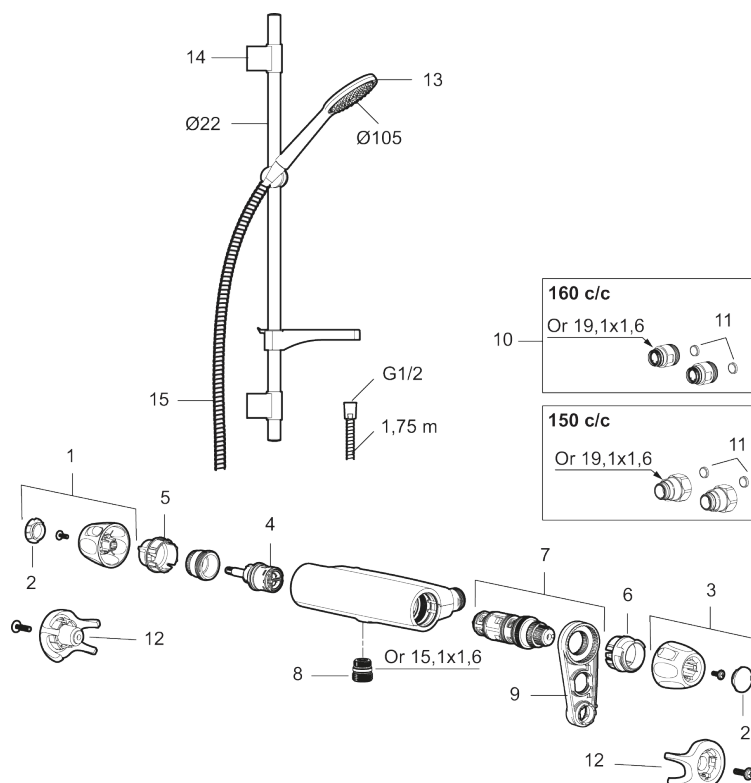

**Art.nr:** 86820000 **RSK:** 8283228 **Flöde 3 bar:** 6,9 l/min  
**Utförande:** Krom, 160 c/c

- Säkerhetsblandare 9000XE och duschset 9000XE
- Duschsetet har handdusch med kalkavvisande sil, slang, duschstång med väggfästning och tvålhylla
- Lead Free (blyfri)
- Ljudklass 1
- Duschansl. utsprång från vägg: 81 mm

## Reservdelslista

NR.	ART.NR	RSK	BESKRIVNING
1	S600083	8218917	Ratt, mängdratt, komplett, krom
1	S600083.75	8218919	Ratt, mängdratt, komplett, borstad krom
2	S600116	8218920	Täcklock, krom
2	S600116.75	8218922	Täcklock, borstad krom
3	S600082	8218914	Ratt, temperaturratt, komplett, krom
3	S600082.75	8218916	Ratt, temperaturratt, komplett, borstad krom
4	S600020	8441462	Keramiskt överstycke, med serviceverktyg (duschblandare)
5	S600086	8439710	Stoppring, standard
6	S600087	8439711	Skällningsskyddsring
7	S600084	8439709	Termostatinsats, komplett med serviceverktyg
8	S600088	8439712	Nippel M18x1-G1/2 (duschblandare)

NR.	ART.NR	RSK	BESKRIVNING
9	60770000	8591918	Serviceverktyg
10	59800800	8592005	Anslutningsnippel 160 c/c
11	38632006	8590311	Filter, 2-pack
12	S600105	8439713	Care-vred, svart, 2-pack
13	S600091	8233001	Handdusch, krom
13	S600091.75	8233003	Handdusch, borstad krom
14	S600095	8239500	Väggfäste, krom
14	S600095.75	8221926	Väggfäste, borstad krom
15	S600109	8252036	Duschslang, 1,75 m, krom
15	S600109.75	8252038	Duschslang, 1,75 m, borstad krom