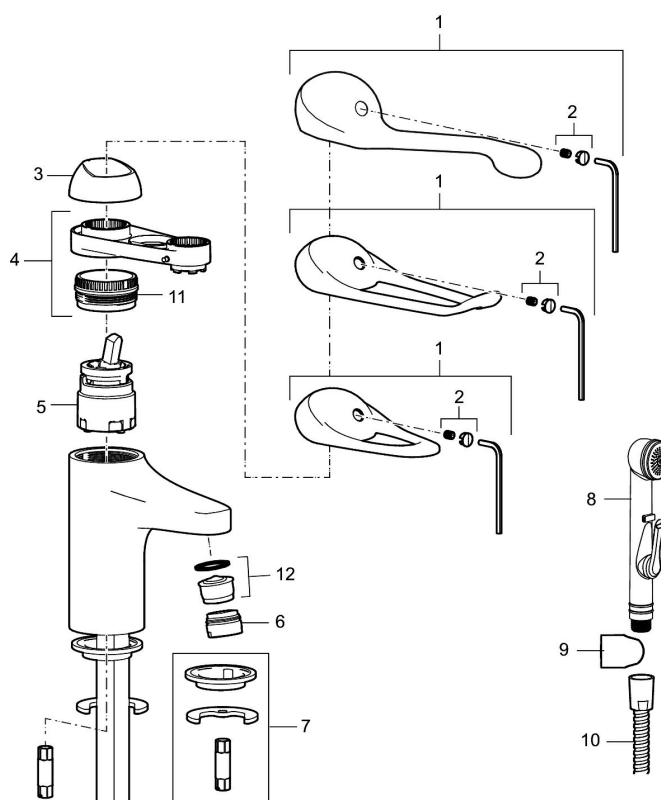

Art.nr: 80650010 RSK: 8235457

Utförande: Krom, ansl. lekande G3/8

Unika egenskaper

Skyddsmodul AA

- Med lyftventil, helt i metall
- Kallstartsfunktion
- Mjukstängande med keramisk avstängning
- Inbyggd, lätt omställbar flödesbegränsning och temperaturspär
- Eco Flow (energi- och vattenbesparande strålsamlare)
- Med Soft PEX®-rör
- Hålmått Ø33,5–37 mm

Art.nr: 80650010

RSK: 8235457

Reservdelslista

NR.	ART.NR	RSK	BESKRIVNING
1	58500000	8591936	Spak, komplett, längd: 90 mm
1	58501750	8591937	Spak, komplett, längd: 150 mm
1	58501800	8592048	Spak, komplett, längd: 180 mm
2	58510000	8591944	Färgmarkering och fästskruv till spak
3	58520000	8591945	Täckhylsa
4	58530140	8241726	Fästnippel med serviceverktyg
5	59120009	8591949	Insats med serviceverktyg, kallstart (grön ring), original
5	59120000	8591769	Insats komplett, kallstart (grön ring)
5	59126000	8591966	Insats med serviceverktyg, Eco Plus (grön ring)
5	S600232		Insats, för tvättställsblandare (LEED)

NR.	ART.NR	RSK	BESKRIVNING
6	29142400	8281526	Hylsa M24 utv., 13 mm
7	39140800	8186891	Monteringssats, tvättställsblandare
8	S600206	8233049	Självstängande handdusch, krom
9	34093000	8186018	Handduschhållare, krom
10	S600207	8236647	Högtrycksslang, 1,5 m, krom
11	29390000	8295356	Fästnippel
12	29102910	8281534	Strålsamlarinsats, 5,5–6,5 l/min vid 3 bar
12	29102710	8281528	Strålsamlarinsats, 9–11 l/min vid 3 bar
12	29100500	8281532	Strålsamlarinsats, 5 l/min vid 2–6 bar
12	S600072	8281671	Strålsamlarinsats, 3 l/min vid 2–6 bar