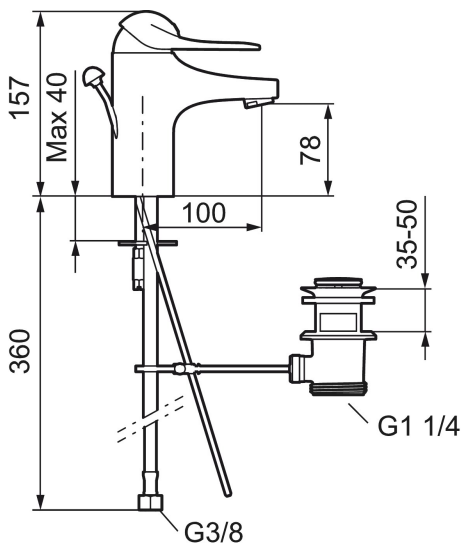

Art.nr: 80650010 RSK: 8235457

Utförande: Krom, ansl. lekande G3/8

Unika egenskaper

Skyddsmodul AA

- Med lyftventil, helt i metall
- Kallstartsfunktion
- Mjukstängande med keramisk avstängning
- Inbyggd, lätt omställbar flödesbegränsning och temperaturspär
- Eco Flow (energi- och vattenbesparande strålsamlare)
- Med Soft PEX®-rör
- Hålmått Ø33,5–37 mm

Art.nr: 80650010

RSK: 8235457

Reservdelslista

NR.	ART.NR	RSK	BESKRIVNING
1	58500000	8591936	Spak, komplett, längd: 90 mm
1	58501750	8591937	Spak, komplett, längd: 150 mm
1	58501800	8592048	Spak, komplett, längd: 180 mm
2	58510000	8591944	Färgmarkering och fästskruv till spak
3	58520000	8591945	Täckhylsa
4	58530140	8241726	Fästnippel med serviceverktyg
5	59120009	8591949	Insats med serviceverktyg, kallstart (grön ring), original
5	59120000	8591769	Insats komplett, kallstart (grön ring)
5	59126000	8591966	Insats med serviceverktyg, Eco Plus (grön ring)
5	S600232		Insats, för tvättställsblandare (LEED)

NR.	ART.NR	RSK	BESKRIVNING
6	29142400	8281526	Hylsa M24 utv., 13 mm
7	39140800	8186891	Monteringssats, tvättställsblandare
8	S600206	8233049	Självstängande handdusch, krom
9	34093000	8186018	Handduschhållare, krom
10	S600207	8236647	Högtrycksslang, 1,5 m, krom
11	29390000	8295356	Fästnippel
12	29102910	8281534	Strålsamlarinsats, 5,5–6,5 l/min vid 3 bar
12	29102710	8281528	Strålsamlarinsats, 9–11 l/min vid 3 bar
12	29100500	8281532	Strålsamlarinsats, 5 l/min vid 2–6 bar
12	S600072	8281671	Strålsamlarinsats, 3 l/min vid 2–6 bar