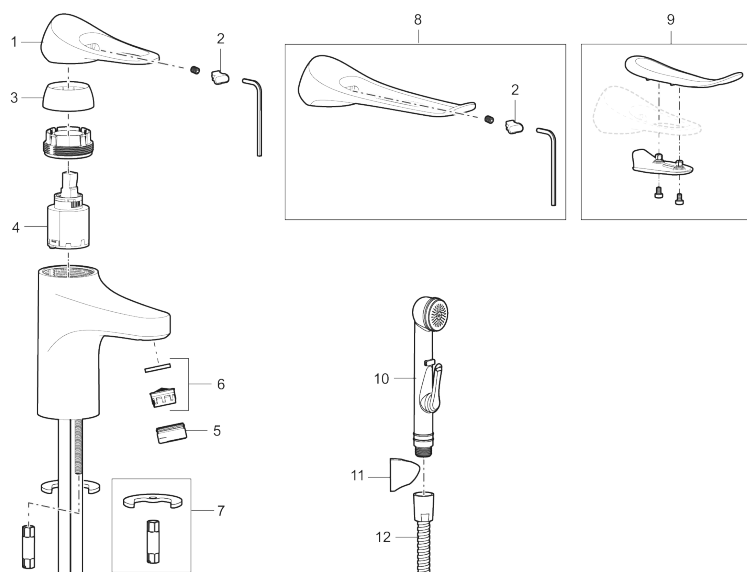

9000XE care tvättställsblandare

Art.nr: 86504110 RSK: 8275691

Utförande: Krom, 1,7 l/min, LEED/BREEAM-anpassad

- Kallstartsfunktion
- Mjukstängande med keramisk avstängning
- Inbyggd, lätt omställbar flödesbegränsning och temperaturspär
- Eco Flow (energi- och vattenbesparande strålsamlare)
- Flexibla anslutningsrör i metallspunnen Soft PEX[®], lekande G3/8
- Lead Free (blyfri)
- Ljudklass 1
- Hålmått Ø34–37 mm

Unika egenskaper

Skyddsmodul

PRODUKTBESKRIVNING

9000XE care tvättställsblandare

Art.nr: 86504110

RSK: 8275691

Reservdelslista

NR.	ART.NR	RSK	BESKRIVNING
1	S600096	8387022	Spak, komplett, krom
1	S600096.75	8387024	Spak, komplett, borstad krom
2	S600097	8387025	Färgmarkering
3	S600101	8387029	Täckhylsa, krom
3	S600101.75	8387031	Täckhylsa, borstad krom
4	S600100	8387028	Insats med serviceverktyg, för köksblandare (LEED) och tvättställsblandare
4	S600099	8387027	Insats, för köksblandare (LEED) och tvättställsblandare
4	S600178	8387036	Insats med serviceverktyg, för tvättställsblandare med sidohanddusch och spolblandare
5	S600156	8280014	Hylsa M24 utv., 13 mm, krom
5	S600156.75	8280015	Hylsa M24 utv., 13 mm, borstad krom
6	S600072	8281671	Strålsamlarinsats, 3 l/min vid 2-6 bar
6	S600226	8280024	Strålsamlarinsats, 1,7 l/min vid 2-6 bar
7	S600160	8387096	Monteringssats, tvättställsblandare
8	S600175	8387083	Care-spak, komplett
9	S600106	8397001	Care-kit
10	S600206	8233049	Självstängande handdusch, krom
11	S600157	8239542	Handduschhållare, krom
11	S600157.75	8239544	Handduschhållare, borstad krom

NR.	ART.NR	RSK	BESKRIVNING
12	S600152	8236561	Högtrycksslang, 1,5 m, krom