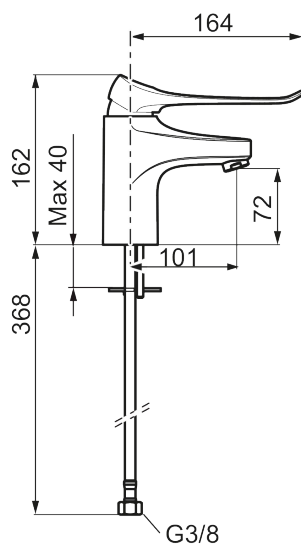

9000XE care tvättställsblandare

Art.nr: 86504110 RSK: 8275691

Utförande: Krom, 1,7 l/min, LEED/BREEAM-anpassad

- Kallstartsfunktion
- Mjukstängande med keramisk avstängning
- Inbyggd, lätt omställbar flödesbegränsning och temperaturspär
- Eco Flow (energi- och vattenbesparande strålsamlare)
- Flexibla anslutningsrör i metallspunnen Soft PEX[®], lekande G3/8
- Lead Free (blyfri)
- Ljudklass 1
- Hålmått Ø34–37 mm

Unika egenskaper

Skyddsmodul

PRODUKTBESKRIVNING

9000XE care tvättställsblandare

Art.nr: 86504110

RSK: 8275691

Reservdelslista

NR.	ART.NR	RSK	BESKRIVNING
1	S600096	8387022	Spak, komplett, krom
1	S600096.75	8387024	Spak, komplett, borstad krom
2	S600097	8387025	Färgmarkering
3	S600101	8387029	Täckhylsa, krom
3	S600101.75	8387031	Täckhylsa, borstad krom
4	S600100	8387028	Insats med serviceverktyg, för köksblandare (LEED) och tvättställsblandare
4	S600099	8387027	Insats, för köksblandare (LEED) och tvättställsblandare
4	S600178	8387036	Insats med serviceverktyg, för tvättställsblandare med sidohanddusch och spolblandare
5	S600156	8280014	Hylsa M24 utv., 13 mm, krom
5	S600156.75	8280015	Hylsa M24 utv., 13 mm, borstad krom
6	S600072	8281671	Strålsamlarinsats, 3 l/min vid 2-6 bar
6	S600226	8280024	Strålsamlarinsats, 1,7 l/min vid 2-6 bar
7	S600160	8387096	Monteringssats, tvättställsblandare
8	S600175	8387083	Care-spak, komplett
9	S600106	8397001	Care-kit
10	S600206	8233049	Självstängande handdusch, krom
11	S600157	8239542	Handduschhållare, krom
11	S600157.75	8239544	Handduschhållare, borstad krom

NR.	ART.NR	RSK	BESKRIVNING
12	S600152	8236561	Högtrycksslang, 1,5 m, krom