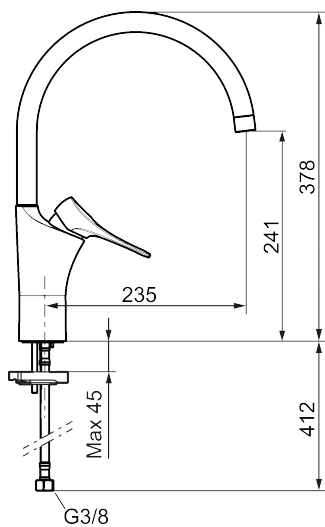

## 9000XE kjøkkenbatteri

**Artikkelnummer:** 86027013 **NRF:** 4301042 **Flow 3 bar:** 4,5 l/m

**Utførende:** Børstet krom, med integrert elektronisk avstengning for maskin, LEED/BREEAM-tilpasset

- Mykstengende
- Kaldstart
- Eco Flow (energi- og vannbesparende strålesamler)
- Vannmengdebegrenser og temperatursperre
- Svingbar tut sperre 60°, 85°, 110° eller 360°
- Med Integrert elektronisk avstengning for oppvaskmaskin. Stenger automatisk etter 4 eller 12 timer
- For hull i benk Ø34-37 mm
- Lead Free (blyfri)
- Lydklasse 1
- Fleksible Soft PEX®-rør med 3/8" mutter