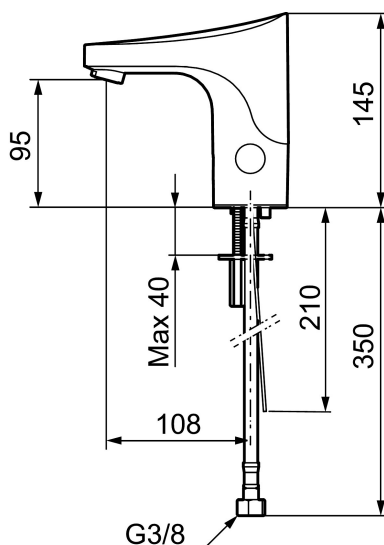

9000E tronic WMS tvättställsblandare, för kall/tempererat vatten, batteridrift

Tronic WMS har allt som våra vanliga beröringsfria blandare har, lika enkel att använda och installera. De kan användas som vilken blandare som helst, helt fristående. Däremot finns den inbyggda möjligheten att ta blandaren till nästa nivå. Aktivera den inbyggda sändaren och blandaren är kopplad till vår innovativa digitala molntjänst och Internet of Things. I blandaren sitter en trådlös sändare som registrerar hur den används, som hur ofta den slås på, hur mycket vatten som går åt och hur länge den spolat. Informationen skickas sedan till en digital portal som går att komma åt via dator eller mobil. Där kan blandarna och insamlade data övervakas, analyseras, utvärderas och omvandlas till värdefulla insikter. Det är alltså mer än bara en riktigt bra, beröringsfri blandare – genom att koppla den till molntjänsten ger den även extra mervärde i form av värdefulla användarinsikter.

Art.nr: 16406000 RSK: 8430559

Utförande: Krom, batteridrift (inkl. batteri)

- WMS-blandare med möjlighet till trådlös uppkoppling mot vårt Tronic WMS system alternativ programmering via Dongel
- För förblandat vatten, ett anslutningsrör
- Mjukstängande magnetventil
- Vandalsäkert utförande i metall
- Eco Flow (energi- och vattenbesparande konstantflödesstrålsamlare, 5 l/min vid 2–6 bar)
- Spoltidsbegränsning, förhindrar översvämning
- Framspolningsfunktion
- Städäge, tidsbegränsad avstängning vid rengöring
- Låg strömförbrukning – lång livslängd
- Kan genomspolas med hetvatten för legionellasanering
- Batteridrift, kan konverteras till nät drift
- IP-klass sensor: IP67
- Återströmningsskydd enligt EU-standard SS-EN 1717
- Miljövänliga material, bly- och nickelfri

Installation: