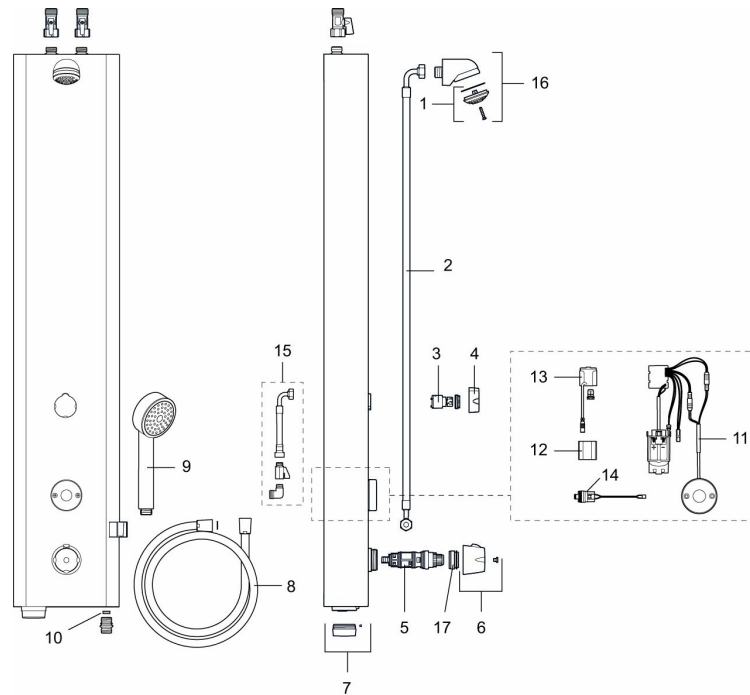

Unike funksjoner

Tilbakeslagssikring

FM Mattsson tronic dusjpanel WMS, for temperert vann, nettdrift

Artikkelnummer: 95000102 **NRF:** 4305202

Utførende: Matt hvit utførende, nettdrift (eks. transformator), inkl. 5 m skjøtekabel

- Dusjpanel med mulighet for trådløs oppkobling (som abonnent)
- Forblandet vann
- Nettdrift (eks. transformator). Inkl. AC-adapter og 5 m skjøtekabel
- Anslutning opp G1/2, kuleventil med lekende mutter bestilles separat
- Inklusive magnetventil
- Programmerbar startknapp
- Stillbar spyletid 10–60 sek, fabrikkinnstilt på 30 sek.
- Tappetidbegrensning hindrer oversvømming, maks tid er 5 min.
- Dusjstrålen kan vinkles +/- 5°
- Mengderegulerer 9 l/min ved 3 bar
- Avstengning via magnet (anvendes f. eks. ved rengjøring)
- Rustfri utførelse med pulverlakkert kåpe. Standardfarge hvit NCS S0500-N, glans 30. Øvrige farger og glanstall kan fås på forespørsel.
- Kan gjennomspyles med hettvann for legionella sanering
- IP klasse sensor, IP67

PRODUKTBESKRIVNING

FM Mattsson tronic dusjpanel WMS, for temperert vann, nettdrift

Artikkelnummer: 95000102 NRF: 4305202

Reservedelsliste

NR.	FMM-NR	NRF	BESKRIVELSE
1	29182000	4304966	Dusjsil
2	39090700	4304972	Anslutningslange, 70 cm
3	59072000	4304973	Innsats for vender
4	16221700	4304955	Ratt til vender
5	38607000		Reguleringsinnmat, komplett inkl. verktøy
6	S600222		Temperaturratt, komplett
7	16222600		Batterilokk, sort
8	34831750	4304968	Dusjslange, 1,75 m
9	94760900	4304974	Hånddusj
10	29900600		Mengderegulerer, konstantmengde 6 l/min ved 2–6 bar
10	29900900	4304967	Mengderegulerer, konstantmengde 9 l/min ved 2–6 bar
10	29901200		Mengderegulerer, konstantmengde 12 l/min ved 2–6 bar
11	16216500		Elektronikkenhet

NR.	FMM-NR	NRF	BESKRIVELSE
12	S600135	4304795	Batteri 6V
13	S600132		AC adapter
14	16202000	4304953	Magnetventil
15	39090000	4304971	Tilkoblingssett, montering bakfra
16	S600025		Dusjhode, komplett
17	409364.AE		Sperrering (Maks 42°)