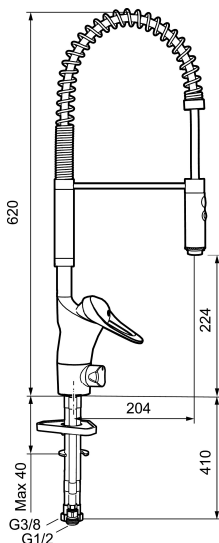

9000E flexi köksblandare

Köket är den del av hemmet där allt händer. Det är här det lagas, bakas och fejas – varje dag. Då är det viktigt att verktygen håller. Det gäller inte minst kökskranen som ska bekänna färg i många tuffa år. FM Mattsson 9000E gör vad den ska effektivt, gång efter gång utan onödigt slöseri av varmvatten.

Art.nr: 81010010 RSK: 8310182

Utförande: Krom, ansl. lekande G3/8

- Med diskmaskinsavstängning
- Kallstartsfunktion
- Inbyggd, lätt omställbar flödesbegränsning och temperaturspär
- Mjukstängande med keramisk avstängning
- Svängbar pip, spärrbricka medföljer för 60°, 85°, 110° eller 360°
- 2-stråligt munstycke med koncentrerad strålbild och handdusch
- Med inbyggd keramisk avstängning för disk- och tvättmaskin. Omställbar mellan KV och VV, förinställd på KV
- Med Soft PEX®-rör
- Längd anslutningsrör: 352 mm
- Hålmått Ø34–37 mm
- Ytterdiameter fot: Ø52 mm
- OBS! Avsedd för installation på bänkskiva (ej på tunn diskbank)