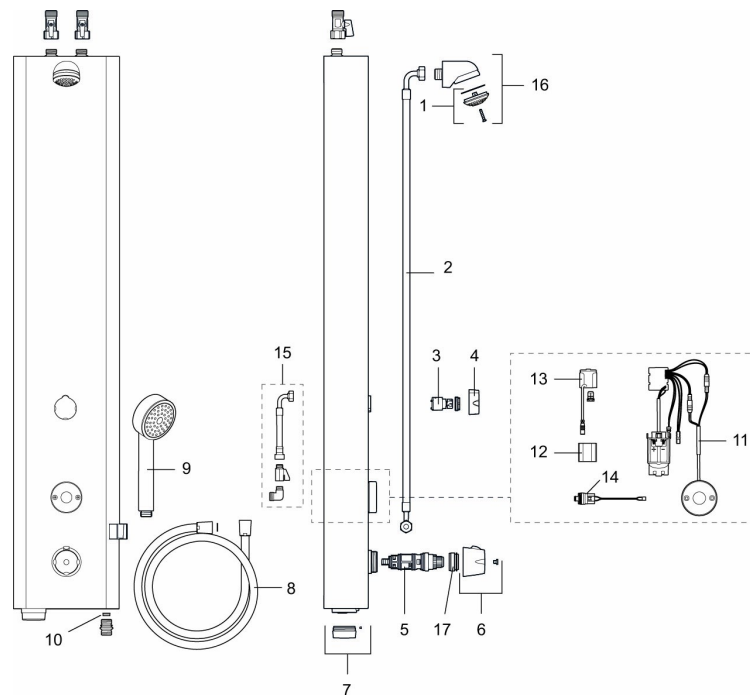

Unike funksjoner

Tilbakeslagssikring

FM Mattsson tronic dusjpanel WMS, for temperert vann, batteridrift

Artikkelnummer: 95000700 **NRF:** 4304879

Utførende: Rustfritt utførende, batteridrift, inkl. batteri

PRODUKTBESKRIVNING

FM Mattsson tronic dusjpanel WMS, for temperert vann, batteridrift

Artikkelnummer: 95000700 NRF: 4304879

Reservedelsliste

NR.	FMM-NR	NRF	BESKRIVELSE
1	29182000	4304966	Dusjsil
2	39090700	4304972	Anslutningslange, 70 cm
3	59072000	4304973	Innsats for vender
4	16221700	4304955	Ratt til vender
5	38607000		Reguleringsinnmat, komplett inkl. verktøy
6	S600222		Temperaturratt, komplett
7	16222600		Batterilokk, sort
8	34831750	4304968	Dusjslange, 1,75 m
9	94760900	4304974	Hånddusj
10	29900600		Mengderegulerer, konstantmengde 6 l/min ved 2–6 bar
10	29900900	4304967	Mengderegulerer, konstantmengde 9 l/min ved 2–6 bar
10	29901200		Mengderegulerer, konstantmengde 12 l/min ved 2–6 bar
11	16216500		Elektronikkenhet

NR.	FMM-NR	NRF	BESKRIVELSE
12	S600135	4304795	Batteri 6V
13	S600132		AC adapter
14	16202000	4304953	Magnetventil
15	39090000	4304971	Tilkoblingssett, montering bakfra
16	S600025		Dusjhode, komplett
17	409364.AE		Sperrering (Maks 42°)