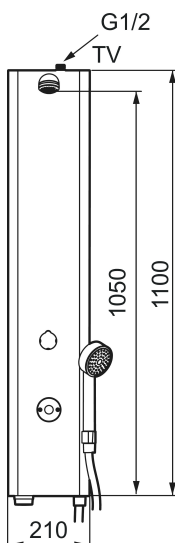

Unike funksjoner

Tilbakeslagssikring

FM Mattsson tronic dusjpanel WMS, for temperert vann, batteridrift

Artikkelnummer: 95000700 **NRF:** 4304879

Utførende: Rustfritt utførende, batteridrift, inkl. batteri

- Dusjpanel med mulighet for trådløs oppkobling (som abonnent)
- Forblandet vann
- Med hånddusj og slange
- Batteridrift, kan endres til nettdrift
- Anslutning opp G1/2, kuleventil med lekende mutter bestilles separat
- Inklusive magnetventil
- Programmerbar startknapp
- Stillbar spyletid 10–60 sek, fabrikkinnstilt på 30 sek.
- Tappetidbegrensning hindrer oversvømming, maks tid er 5 min.
- Dusjstrålen kan vinkles +/- 5°
- Mengderegulerer 9 l/min ved 3 bar
- Avstengning via magnet (anvendes f. eks. ved rengjøring)
- Lavt strømforbruk - lang livslengde
- Kan gjennomspyles med hettvann for legionella sanering
- IP klasse sensor, IP67