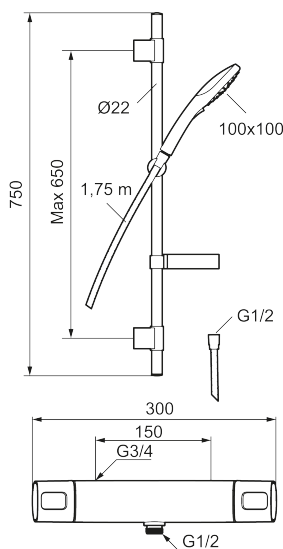

Art.nr: 85821500 **RSK:** 8282767 **Flöde 3 bar:** 7,5 l/min

Utförande: Krom, 150 c/c, Lead Free (blyfri)

Unika egenskaper

Skyddsmodul **EB**

- Säkerhetsblandare art.nr. 8580-1500 och duschset art.nr. 8370-3900
- Duschsetet har 3-strålig handdusch med kalkavvisande sil, slang , duschstång med väggfästning och tvålhylla
- Konstantflöde vid 2–6 bar
- Duschansl. utsprång från vägg: 78 mm

Art.nr: 85821500

RSK: 8282767

Reservdelslista

NR.	ART.NR	RSK	BESKRIVNING
1	35480009	8592029	Ratt, mängdratt, komplett
2	39031500	8592052	Täcklock
3	35980009	8585850	Keramiskt överstycke, reversibelt
4	38680009	8591701	Filtersats, inkl. o-ringar, serviceverktyg
5	59800800	8592005	Anslutningsnippel 160 c/c
5	59810800	8592006	Anslutningsnippel 150 c/c (vänstergängad)
6	38601009	8591609	Reglerpaket komplett, butiksförpackad
7	35480109	8592033	Ratt, temperaturratt, komplett
8	39710800	8591967	Nippel M18x1-G1/2 (duschblandare ej utlopp upp)
9	39754000	8591969	Nippel M18x1 med o-ring (badkarsblandare)
10	83990000	8154079	Utloppspip med vridpipomkastare
11	38086000	8439701	Låsskruv
12	29142400	8281526	Hylsa M24 utv., 13 mm
13	35976209	8592039	Care-vred , svart, 2-pack
14	38523000	8592058	Skållningsskyddsring
15	38531000	8592059	Stoppring, standard

NR.	ART.NR	RSK	BESKRIVNING
15	38531040	8592060	Stoppring, reversibelt
16	38521000	8295345	Spärring
17	39716000		Utloppsnyckel M18x1
18	29102650	8281547	Strålsamlarinsats 20–24 l/min vid 300 kPa