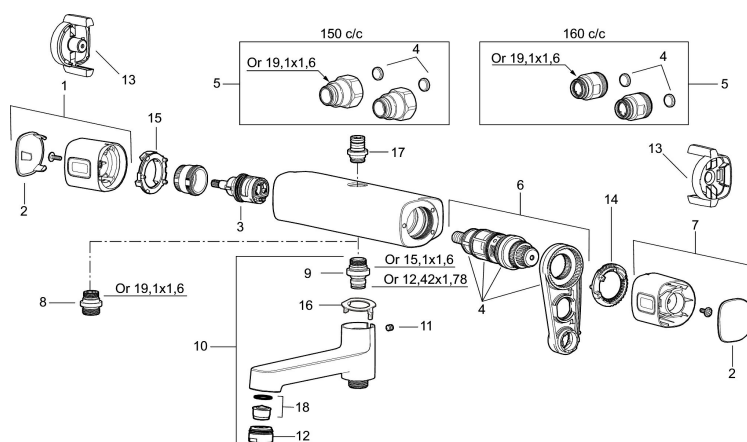

Art.nr: 85821500 **RSK:** 8282767 **Flöde 3 bar:** 7,5 l/min

Utförande: Krom, 150 c/c, Lead Free (blyfri)

Unika egenskaper

Skyddsmodul **EB**

- Säkerhetsblandare art.nr. 8580-1500 och duschset art.nr. 8370-3900
- Duschsetet har 3-strålig handdusch med kalkavvisande sil, slang , duschstång med väggfästning och tvålhylla
- Konstantflöde vid 2–6 bar
- Duschansl. utsprång från vägg: 78 mm

Art.nr: 85821500

RSK: 8282767

Reservdelslista

NR.	ART.NR	RSK	BESKRIVNING
1	35480009	8592029	Ratt, mängdratt, komplett
2	39031500	8592052	Täcklock
3	35980009	8585850	Keramiskt överstycke, reversibelt
4	38680009	8591701	Filtersats, inkl. o-ringar, serviceverktyg
5	59800800	8592005	Anslutningsnippel 160 c/c
5	59810800	8592006	Anslutningsnippel 150 c/c (vänstergängad)
6	38601009	8591609	Reglerpaket komplett, butiksförpackad
7	35480109	8592033	Ratt, temperaturratt, komplett
8	39710800	8591967	Nippel M18x1-G1/2 (duschblandare ej utlopp upp)
9	39754000	8591969	Nippel M18x1 med o-ring (badkarsblandare)
10	83990000	8154079	Utloppspip med vridpipomkastare
11	38086000	8439701	Låsskruv
12	29142400	8281526	Hylsa M24 utv., 13 mm
13	35976209	8592039	Care-vred , svart, 2-pack
14	38523000	8592058	Skållningsskyddsring
15	38531000	8592059	Stoppring, standard

NR.	ART.NR	RSK	BESKRIVNING
15	38531040	8592060	Stoppring, reversibelt
16	38521000	8295345	Spärring
17	39716000		Utloppsnyckel M18x1
18	29102650	8281547	Strålsamlarinsats 20–24 l/min vid 300 kPa