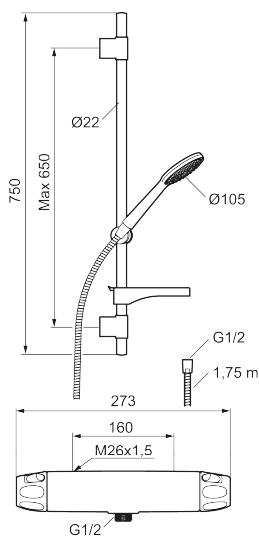

9000XE duschpaket

9000XE Duschpaket är vårt kompletta duschpaket med blandare och duschset i borstad krom. Blandaren tillsammans med det generöst tilltagna munstycket ger en behaglig duschupplevelse med bra tryck och spridning utan att slösa på vattnet. Duschpaketet monteras enkelt i alla typer av badrum. Produkten kan kompletteras med badkarspip.

Art.nr: 86820003 **RSK:** 8283230 **Flöde 3 bar:** 6,9 l/min

Utförande: Borstad krom, 160 c/c

- Säkerhetsblandare 9000XE och duschset 9000XE
- Duschsetet har handdusch med kalkavvisande sil, slang, duschstång med väggfästning och tvålhylla
- Lead Free (blyfri)
- Ljudklass 1
- Duschansl. utsprång från vägg: 81 mm

Unika egenskaper

Skyddsmodul