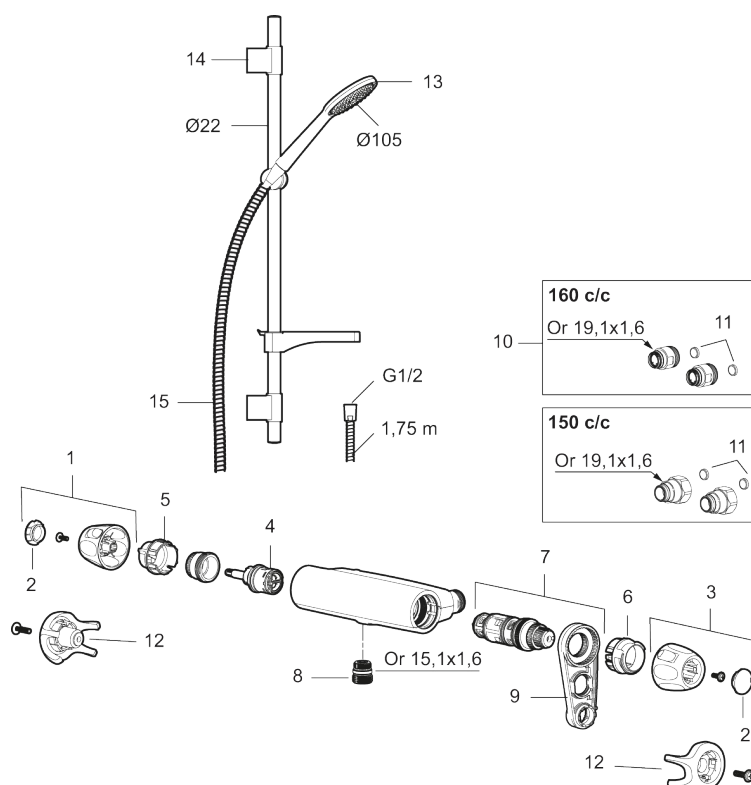

Art.nr: 86820003 **RSK:** 8283230 **Flöde 3 bar:** 6,9 l/min

Utförande: Borstad krom, 160 c/c

- Säkerhetsblandare 9000XE och duschset 9000XE
- Duschsetet har handdusch med kalkavvisande sil, slang, duschstång med väggfästning och tvålhylla
- Lead Free (blyfri)
- Ljudklass 1
- Duschansl. utsprång från vägg: 81 mm

Unika egenskaper

Skyddsmodul 

PRODUKTBEKRIVNING

9000XE duschpaket

9000XE Duschpaket är vårt kompletta duschpaket med blandare och duschset i borstad krom. Blandaren tillsammans med det generöst tilltagna munstycket ger en behaglig duschupplevelse med bra tryck och spridning utan att slösa på vattnet. Duschpaketet monteras enkelt i alla typer av badrum. Produkten kan kompletteras med badkarspip.

Art.nr: 86820003

RSK: 8283230

Reservdelslista

NR.	ART.NR	RSK	BESKRIVNING
1	S600083	8218917	Ratt, mängdratt, komplett, krom
1	S600083.75	8218919	Ratt, mängdratt, komplett, borstad krom
2	S600116	8218920	Täcklock, krom
2	S600116.75	8218922	Täcklock, borstad krom
3	S600082	8218914	Ratt, temperaturratt, komplett, krom
3	S600082.75	8218916	Ratt, temperaturratt, komplett, borstad krom
4	S600020	8441462	Keramiskt överstycke, med serviceverktyg (duschblandare)
5	S600086	8439710	Stoppring, standard
6	S600087	8439711	Skällningsskyddsring
7	S600084	8439709	Termostatsinsats, komplett med serviceverktyg

NR.	ART.NR	RSK	BESKRIVNING
8	S600088	8439712	Nippel M18x1-G1/2 (duschblandare)
9	60770000	8591918	Serviceverktyg
10	59800800	8592005	Anslutningsnippel 160 c/c
11	38632006	8590311	Filter, 2-pack
12	S600105	8439713	Care-vred, svart, 2-pack
13	S600091	8233001	Handdusch, krom
13	S600091.75	8233003	Handdusch, borstad krom
14	S600095	8239500	Väggfäste, krom
14	S600095.75	8221926	Väggfäste, borstad krom
15	S600109	8252036	Duschslang, 1,75 m, krom
15	S600109.75	8252038	Duschslang, 1,75 m, borstad krom