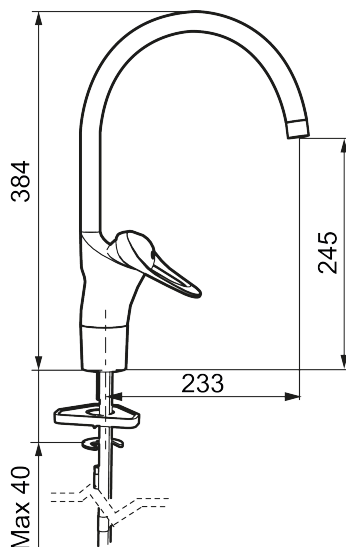

Køkkenarmatur 9000E II

Her er samspillet mellem form og funktion optimeret. FM Mattsson 9000E viser vejen til en ny generation af blandingsbatterier, der er miljøtilpasset ned til mindste detalje. Blandingsbatteriet giver et smukt indtryk og bidrager til et teknisk fuldendt køkken. Også i basisudgaven har det unikke funktioner, der sparer energi, samtidig med at komforten bevares.

Artikel-nummer: 80000010   VVS: 706094604   Flow 3 bar: 7,4 l/m

Beskrivelse: Krom, tilslutning G3/8

- Koldstart.
- Soft Closing og keramisk kartusche.
- Høj buet C-svingtud 60°, 85°, 110° eller 360°.
- 233 mm fremspring.
- Indbygget temperatur- og flowbegrænsner.
- Eco Flow (energi- og vandbesparende perlator).
- Flexible tilslutningsslanger.
- Hulstørrelse Ø34-37 mm.
- 5 års trykgaranti.