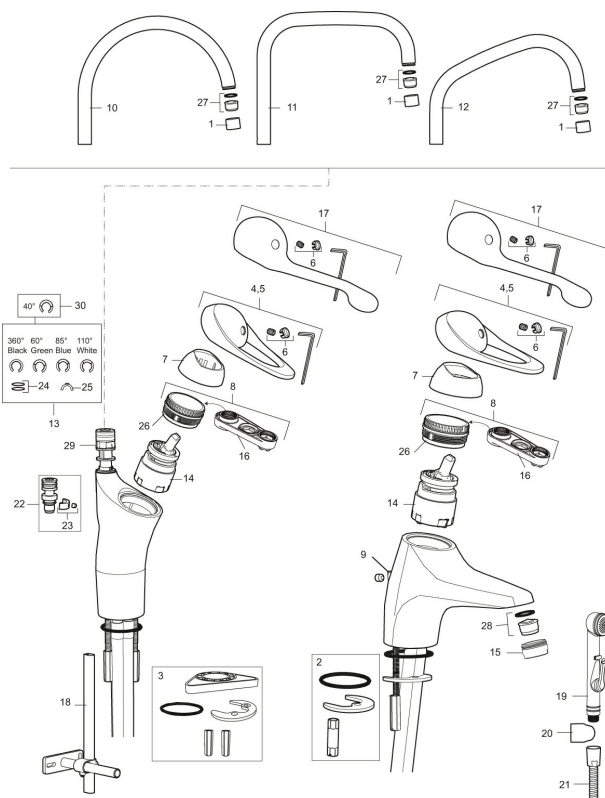

Artikel-nummer: 80000010 VVS: 706094604 Flow 3 bar: 7,4 l/m

Beskrivelse: Krom, tilslutning G3/8

- Koldstart.
- Soft Closing og keramisk kartusche.
- Høj buet C-svingtud 60°, 85°, 110° eller 360°.
- 233 mm fremspring.
- Indbygget temperatur- og flowbegrænsner.
- Eco Flow (energi- og vandbesparende perlator).
- Flexible tilslutningsslanger.
- Hulstørrelse Ø34-37 mm.
- 5 års trykgaranti.

Artikel-nummer: 80000010 VVS: 706094604

Reservedelsliste

NR.	FMM-NR	VVS	BESKRIVELSE
1	29142200		Perlatorhylster M22 indiv.
2	39140800	745137578	Monteringssæt til håndvaskarmaturer
3	39141800	745137577	Monteringstilbehør
4	58500000	745136102	Greb, krom L=90 mm
5	58501750	745136143	Care-greb, komplet, længde 150 mm
6	58510000	745136025	Farvebrik til greb, 9000E
7	58520000	745136324	Dækkappe 9000E, krom
8	58530140	745137420	Bespændingsnippel med serviceværktøj
9	58540000	745137421	Kædeholder, krom
10	58600000	745136564	Svingtud, 9000E II