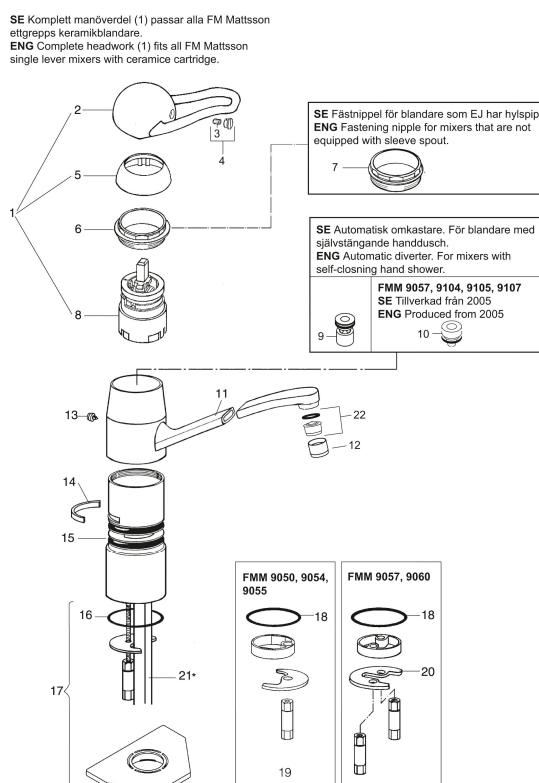

Art.nr: 91000010

Utförande: Krom, ansl. Soft PEX®-rör med lekande G3/8

Unika egenskaper

Skyddsmodul 

- Mjukstängande med keramisk avstängning
- Inbyggd, lätt omställbar flödesbegränsning och temperaturspär
- Svängbar pip 110°
- För hål i bänk Ø28 mm

Art.nr: 91000010

Reservdelslista

NR.	ART.NR	RSK	BESKRIVNING
1	59303000	8591821	Komplett manöverdel, mjukstängande, med spak 110 mm, krom
1	59302000	8591973	Komplett manöverdel, mjukstängande, med spak 110 mm, krom, kallstart
1	59306000	8591825	Komplett manöverdel, mjukstängande, med spak 145 mm, krom
1	59306190	8591852	Komplett manöverdel, mjukstängande, med spak 190 mm, krom
1	59306290	8591853	Komplett manöverdel, mjukstängande, med spak 290 mm, krom
2	59310000	8591763	Spak, längd: 110 mm (bygelspak), krom
2	59311450	8591827	Spak, längd: 145 mm (bygelspak), krom
2	59351900	8591832	Spak, längd: 190 mm, krom
2	59352900	8591833	Spak, längd: 290 mm, krom