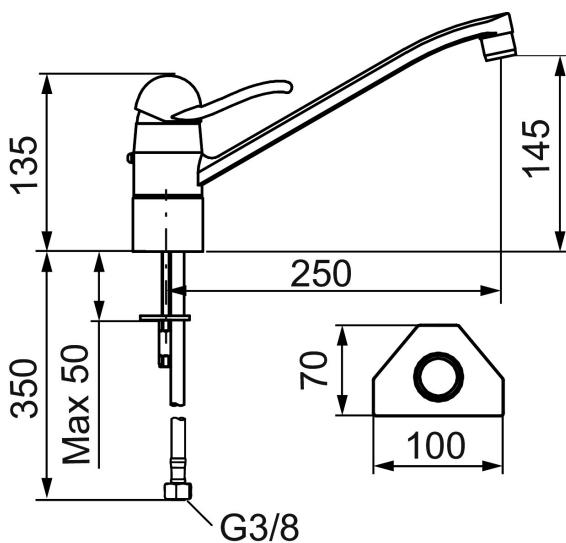

Art.nr: 91000010

Utförande: Krom, ansl. Soft PEX®-rör med lekande G3/8

Unika egenskaper

Skyddsmodul 

- Mjukstängande med keramisk avstängning
- Inbyggd, lätt omställbar flödesbegränsning och temperaturspär
- Svängbar pip 110°
- För hål i bänk Ø28 mm

Art.nr: 91000010

Reservdelslista

NR.	ART.NR	RSK	BESKRIVNING
1	59303000	8591821	Komplett manöverdel, mjukstängande, med spak 110 mm, krom
1	59302000	8591973	Komplett manöverdel, mjukstängande, med spak 110 mm, krom, kallstart
1	59306000	8591825	Komplett manöverdel, mjukstängande, med spak 145 mm, krom
1	59306190	8591852	Komplett manöverdel, mjukstängande, med spak 190 mm, krom
1	59306290	8591853	Komplett manöverdel, mjukstängande, med spak 290 mm, krom
2	59310000	8591763	Spak, längd: 110 mm (bygelspak), krom
2	59311450	8591827	Spak, längd: 145 mm (bygelspak), krom
2	59351900	8591832	Spak, längd: 190 mm, krom
2	59352900	8591833	Spak, längd: 290 mm, krom