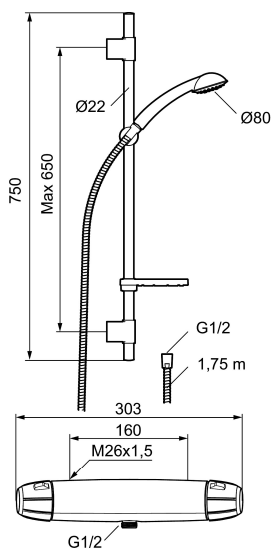

9000E II duschpaket

Duschpaket som inkluderar säkerhetsblandare i ny design med schampohylla, samt duschstång med väggfästning och tvålhylla. Blandarens nya, stilrena form kompletterar de unika funktioner och den miljöhänsyn som kännetecknar 9000E-serien. Smart teknik spar vatten och energi utan att tumma på bekvämligheten för dig som användare. Slang 1,75 meter.

Art.nr: 82171000 RSK: 8377378 Flöde 3 bar: 7,5 l/min

Utförande: Krom, energiklass avser blandare i kombination med handdusch

Unika egenskaper

Skyddsmodul **EB**

- BVB ID 114518
- Säkerhetsblandare art.nr. 8210-1000, schampohylla art.nr. 9304-0800 och duschset art.nr. 9470-1000
- Duschsetet har handdusch med kalkavvisande sil, slang, duschstång med väggfästning och transparent tvålhylla
- Konstantflöde vid 2–6 bar
- Duschansl. utsprång från vägg: 70 mm
- Energieffektivt duschpaket med forcerbart Eco-stop