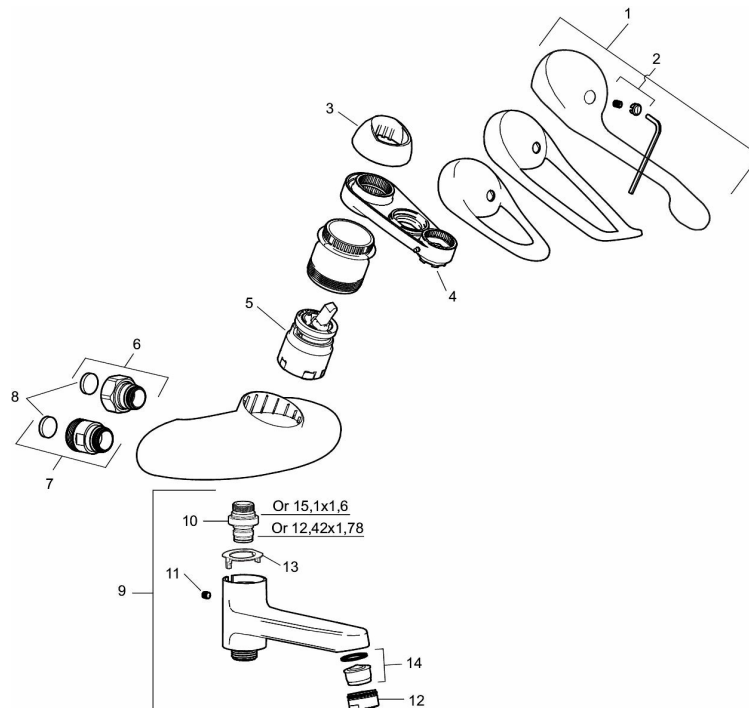

## 9000E badekarbatteri ettgrep

Artikkelnummer: 81911500 NRF: 4301906

Utførende: Batterikropp, krom

- Mykstengende
- Vannmengdebegrenser og temperatursperre
- Med tilbakeslagsventiler etter standard EN 1717
- Uten utløpstut, med tutnippel

## PRODUKTBeskrivning

### 9000E badekarbatteri ettgrep

Artikkelnummer: 81911500

NRF: 4301906

## Reservedelsliste

NR.	FMM-NR	NRF	BESKRIVELSE
1	58500000	4303917	Spak L-90 mm, krom
1	58501750	4303918	Spak Care L-150 mm, krom
1	58501800	4303903	Spak Care L-180 mm, krom
2	58510000	4303919	Merkeplugg og skrue
3	58520000	4303921	Dekkhylse, krom
4	S600298		Serviceverktøy
5	S600276		Innsats, inkl. serviceverktøy, 20 l/min
6	59811800		Tilslutningsmutter komplett 150 s/s
7	59800800		Tilslutningsmutter komplett 160 s/s
8	38680009	4305856	Filter og pakningssett inkl. verktøy
9	82990000	4303843	Utløpstut med omkaster
10	39754000	4304156	Tutnippel M18x1 (Badekarbatteri)
11	38086000		Låsskrue
12	29142400		Hylse for strålesamler M24 utv., 13 mm
13	38521000		Stoppskive for utløpstut
14	29102650		Innsats strålesamler 20-24 l/min ved 3 bar