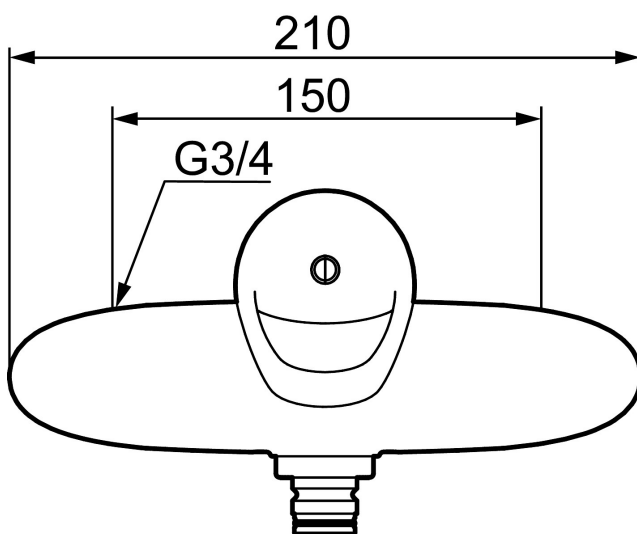

Unike funksjoner

Tilbakeslagssikring