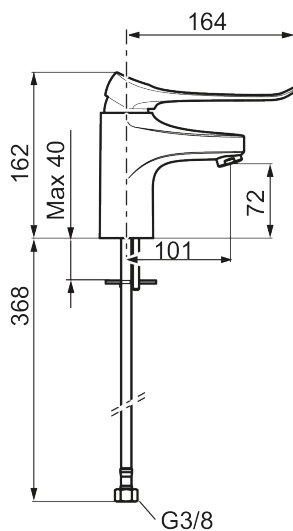

## 9000XE care servantbatteri med 165 mm spak

Artikkelnummer: 86504310 Flow 3 bar: 3,0 l/m

Utførende: Krom, LEED/BREEAM-tilpasset

- Mykstengende
- Kaldstart
- Eco Flow (energi- og vannbesparende strålesamler)
- Vannmengdebegrenser og temperatursperre
- Lead Free (blyfri)
- Lydklasse 1
- Fleksible Soft PEX<sup>®</sup>-rør med 3/8" mutter