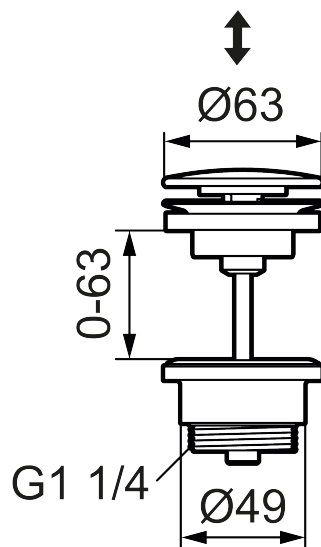

Unika egenskaper

Push-down ventil

Art.nr: S600067 RSK: 8560156

Utförande: Krom

- För handfat i tjockare gods med bräddavlopp
- Byggdjup under bänk: 35 mm