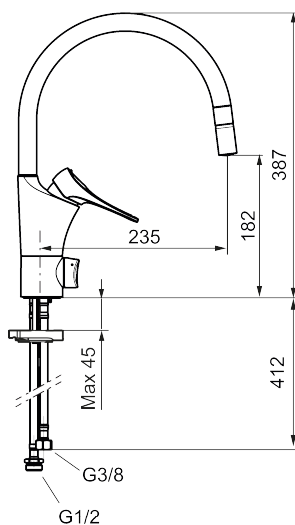

- Med ledbar strålsamlare
- Kallstartsfunktion
- Mjukstängande med keramisk avstängning
- Inbyggd, lätt omställbar flödesbegränsning och temperaturspär
- Eco Flow (energi- och vattenbesparande strålsamlare)
- Hög, svängbar pip. Spärrbricka medföljer för 60°, 85°, 110° eller 360°
- Med inbyggd keramisk avstängning för disk- och tvättmaskin. Omställbar mellan KV och VV, förinställd på KV
- Flexibla anslutningsrör i metallspunnen Soft PEX®, lekande G3/8
- Lead Free (blyfri)
- Ljudklass 1
- Hålmått Ø34-37 mm
- Skyddsmodul AA avser utloppspip