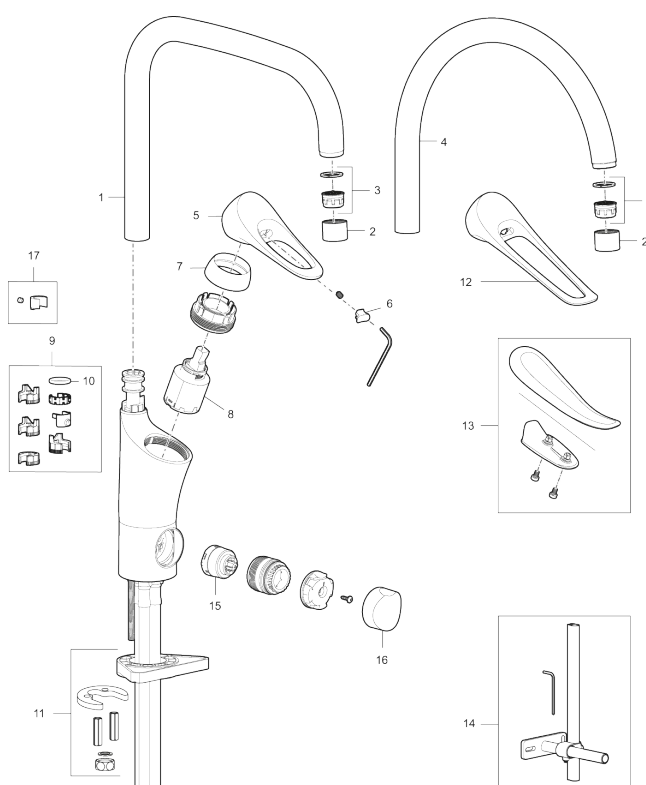

Art.nr: 86013010 RSK: 8311599 Flöde 3 bar: 6,0 l/min

Utförande: Krom

### Unika egenskaper

Skyddsmodul 

- Med ledbar strålsamlare
- Kallstartsfunktion
- Mjukstängande med keramisk avstängning
- Inbyggd, lätt omställbar flödesbegränsning och temperaturspär
- Eco Flow (energi- och vattenbesparande strålsamlare)
- Hög, svängbar pip. Spärrbricka medföljer för 60°, 85°, 110° eller 360°
- Med inbyggd keramisk avstängning för disk- och tvättmaskin. Omställbar mellan KV och VV, förinställd på KV
- Flexibla anslutningsrör i metallspunnen Soft PEX®, lekande G3/8
- Lead Free (blyfri)
- Ljudklass 1
- Hålmått Ø34-37 mm
- Skyddsmodul AA avser utloppspip

## Reservdelslista

NR.	ART.NR	RSK	BESKRIVNING
1	S600103	8387035	Utloppspip, U-modell, krom
1	S600103.75	8387037	Utloppspip, U-modell, borstad krom
2	S600155	8280012	Hylsa M22 inv., krom
2	S600155.75	8280013	Hylsa M22 inv., borstad krom
3	29102910	8281534	Strålsamlarinsats, 5,5–6,5 l/min vid 3 bar
3	29100500	8281532	Strålsamlarinsats, 5 l/min vid 2–6 bar
3	S600072	8281671	Strålsamlarinsats, 3 l/min vid 2–6 bar
4	S600102	8387032	Utloppspip, C-modell, krom
4	S600102.75	8387034	Utloppspip, C-modell, borstad krom
5	S600096	8387022	Spak, komplett, krom