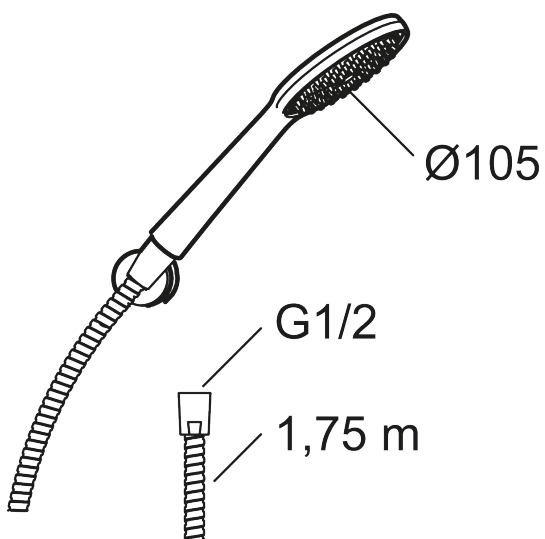

9000XE handduschset

9000XE Handduschset är ett duschset i borstad krom med handdusch, metallslang och ett enkelt tillhörande väggfäste. Det generöst tilltagna munstycket ger en behaglig duschupplevelse med bra tryck och spridning utan att slösa på vattnet. Duschsetet monteras enkelt i alla typer av badrum

Art.nr: 86720003 RSK: 8320399 Flöde 3 bar: 6,9 l/min

Utförande: Borstad krom

- Handdusch med kalkavvisande sil
- Använd medföljande packningar som tätning i muttrarna
- Lead Free (blyfri)
- OBS! Slangen får ej förses med avstängning

Unika egenskaper

PRODUKTBESKRIVNING

9000XE handduschset

9000XE Handduschset är ett duschset i borstad krom med handdusch, metallslang och ett enkelt tillhörande väggfäste. Det generöst tilltagna munstycket ger en behaglig duschupplevelse med bra tryck och spridning utan att slösa på vattnet. Duschsetet monteras enkelt i alla typer av badrum

Art.nr: 86720003

RSK: 8320399

Reservdelslista

NR.	ART.NR	RSK	BESKRIVNING
1	S600091	8233001	Handdusch, krom
1	S600091.75	8233003	Handdusch, borstad krom
2	S600208	8239743	Handduschhållare, krom
3	S600109	8252036	Duschslang, 1,75 m, krom
3	S600109.75	8252038	Duschslang, 1,75 m, borstad krom