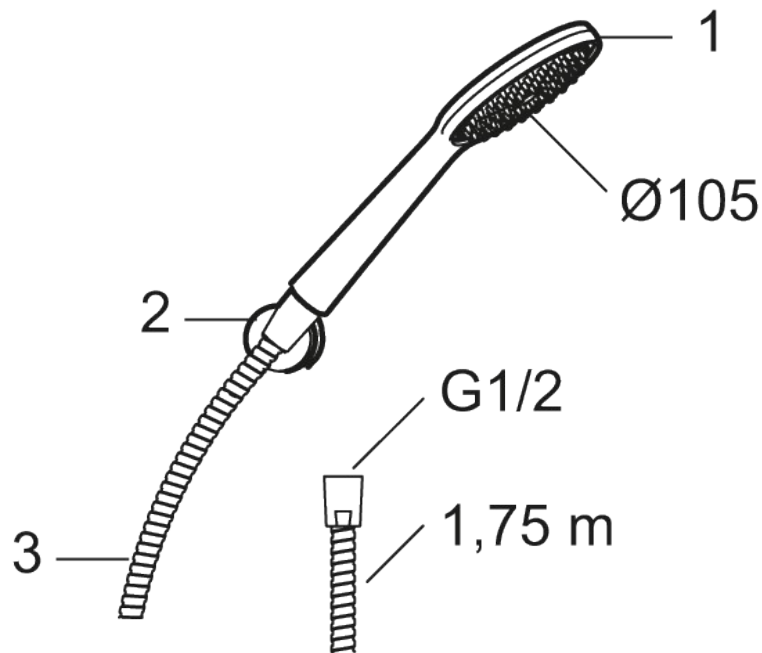

9000XE handduschset

9000XE Handduschset är ett duschset i borstad krom med handdusch, metallslang och ett enkelt tillhörande väggfäste. Det generöst tilltagna munstycket ger en behaglig duschupplevelse med bra tryck och spridning utan att slösa på vattnet. Duschsetet monteras enkelt i alla typer av badrum

Art.nr: 86720003 RSK: 8320399 Flöde 3 bar: 6,9 l/min

Utförande: Borstad krom

- Handdusch med kalkavvisande sil
- Använd medföljande packningar som tätning i muttrarna
- Lead Free (blyfri)
- OBS! Slangen får ej förses med avstängning

Unika egenskaper

PRODUKTBESKRIVNING

9000XE handduschset

9000XE Handduschset är ett duschset i borstad krom med handdusch, metallslang och ett enkelt tillhörande väggfäste. Det generöst tilltagna munstycket ger en behaglig duschupplevelse med bra tryck och spridning utan att slösa på vattnet. Duschsetet monteras enkelt i alla typer av badrum

Art.nr: 86720003

RSK: 8320399

Reservdelslista

NR.	ART.NR	RSK	BESKRIVNING
1	S600091	8233001	Handdusch, krom
1	S600091.75	8233003	Handdusch, borstad krom
2	S600208	8239743	Handduschhållare, krom
3	S600109	8252036	Duschslang, 1,75 m, krom
3	S600109.75	8252038	Duschslang, 1,75 m, borstad krom