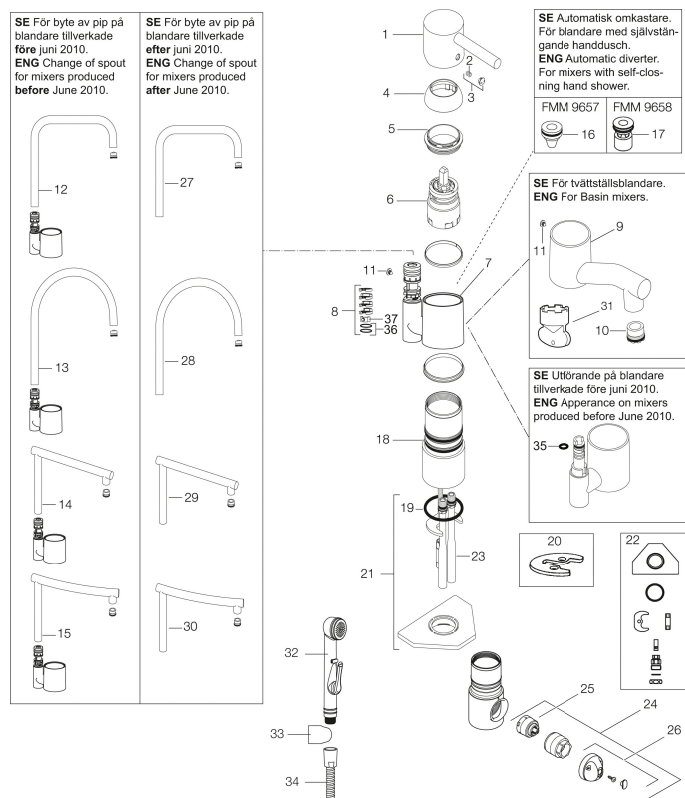

Artikkelnummer: 96110000 NRF: 4301682

Utførende: Krom, med CU rør

- Mykstengende
- Vannmengdebegrener og temperatursperre
- Svingbar tut sperre 60°, 85°, 110° eller 360°
- Eco Flow (energi- og vannbesparende strålesamler)
- Avstengning for maskin Kv, omstillbar til Vv
- For hull i benk Ø32-35 mm

Artikkelnummer: 96110000 NRF: 4301682

Reservedelsliste

NR.	FMM-NR	NRF	BESKRIVELSE
1	59400000	4305002	Spak med låsskrue og plugg, krom
2	38731006	4305051	Låsskrue
3	59410000	4305003	Merkeplugg og skrue
4	59330000	4305055	Dekkhylse, krom
5	38051000	4305737	Innsatsmutter (Til tut FMM 3765). Krom
6	59110000	4305776	Innsats standard, ikke kaldstart (rød ring)
7	59782000	4305004	Tuthylse med tutfeste. Krom. Mod. juni 2010
8	58640000	4303927	Pakningssett med sperreringer. Mod. juni 2010
9	59700000	4304035	Utløpstut til servantbatter, krom
10	59752200	4306108	Strålesamler M21,5 utv., 7-9 l/min ved 3 bar (standard), inkl. nøkkel