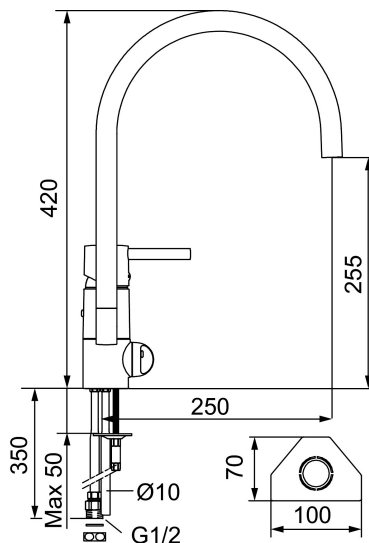

GARDA II kjøkkenbatteri

Garda er en blandebatteriserie med et strikt og avskallet formspråk. Den forsterker totalopplevelsen av et moderne kjøkken og bygger på våre unike tekniske fordeler i form av blant annet mykstengning og keramisk tetning. Dessuten har den utskiftbar tut. Du kan med et enkelt håndgrep bytte tut og variere blandebatteriets utseende etter smak og behag. Valget er ditt.

Artikkelnummer: 96110000 NRF: 4301682

Utførende: Krom, med CU rør

- Mykstengende
- Vannmengdebegrener og temperatursperre
- Svingbar tut sperre 60°, 85°, 110° eller 360°
- Eco Flow (energi- og vannbesparende strålesamler)
- Avstengning for maskin Kv, omstillbar til Vv
- For hull i benk Ø32-35 mm