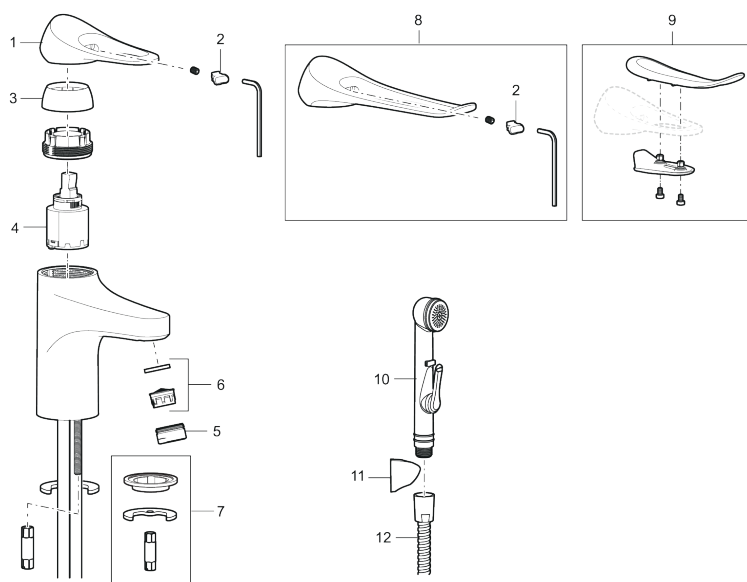

PRODUKTBESKRIVNING

9000XE tvättställsblandare

9000XE Tvättställsblandare är en tvättställsblandare i borstad krom. Den klassiska designen i kombination med en återhållsam vattenförbrukning gör den till det självklara valet i badrummet.

Art.nr: 86502013

RSK: 8278962

Reservdelslista

NR.	ART.NR	RSK	BESKRIVNING
1	S600096	8387022	Spak, komplett, krom
1	S600096.75	8387024	Spak, komplett, borstad krom
2	S600097	8387025	Färgmarkering
3	S600101	8387029	Täckhylsa, krom
3	S600101.75	8387031	Täckhylsa, borstad krom
4	S600100	8387028	Insats, med serviceverktyg, för köksblandare (LEED) och tvättställsblandare
4	S600099	8387027	Insats, utan serviceverktyg, för köksblandare (LEED) och tvättställsblandare
4	S600178	8387036	Insats, med serviceverktyg, för tvättställsblandare med sidohanddusch och spolblandare
4	S600272	8387234	Insats, utan serviceverktyg, för tvättställsblandare med sidohanddusch och spolblandare
5	S600156	8280014	Hylsa M24 utv., 13 mm, krom
5	S600156.75	8280015	Hylsa M24 utv., 13 mm, borstad krom
6	S600072	8281671	Strålsamlarinsats, 3 l/min vid 2–6 bar
6	S600226	8280024	Strålsamlarinsats, 1,7 l/min vid 2–6 bar
7	S600160	8387096	Monteringssats, tvättställsblandare
8	S600175	8387083	Care-spak, komplett
9	S600106	8397001	Care-kit