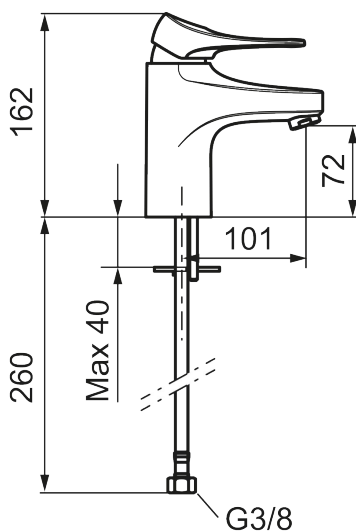

Unika egenskaper

Skyddsmodul