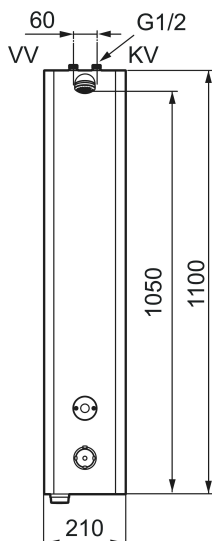

Unike funksjoner

Tilbakeslagssikring

FM Mattsson tronic dusjpanel WMS, med termostat, nettdrift

Artikkelnummer: 95016100 NRF: 4304882

Utførende: Rustfritt utførende, nettdrift (eksl. transformator), inkl. 5 m skjøtekabel

- Dusjpanel med mulighet for trådløs oppkobling (som abonnent)
- Sikkerhetsbatteri
- Nettdrift (eksl. transformator). Inkl. AC-adapter og 5 m skjøtekabel
- Anslutning opp G1/2, kuleventil med lekende mutter bestilles separat
- Inklusive magnetventil og filter
- Programmerbar startknapp
- Stillbar spyletid 10–60 sek, fabrikkinnstilt på 30 sek.
- Tappetidbegrensning hindrer oversvømming, maks tid er 5 min.
- Dusjstrålen kan vinkles +/- 5°
- Mengderegulerer 9 l/min ved 3 bar
- Avstengning via magnet (anvendes f. eks. ved rengjøring)
- Kan gjennomspyles med hettvann for legionella sanering
- IP klasse sensor, IP67
- Med tilbakeslagsventiler etter standard EN 1717

NR.	FMM-NR	NRF	BESKRIVELSE
14	16202000	4304953	Magnetventil
15	39090000	4304971	Tilkoblingssett, montering bakfra
16	S600025		Dusjhode, komplett
17	409364.AE		Sperrering (Maks 42°)