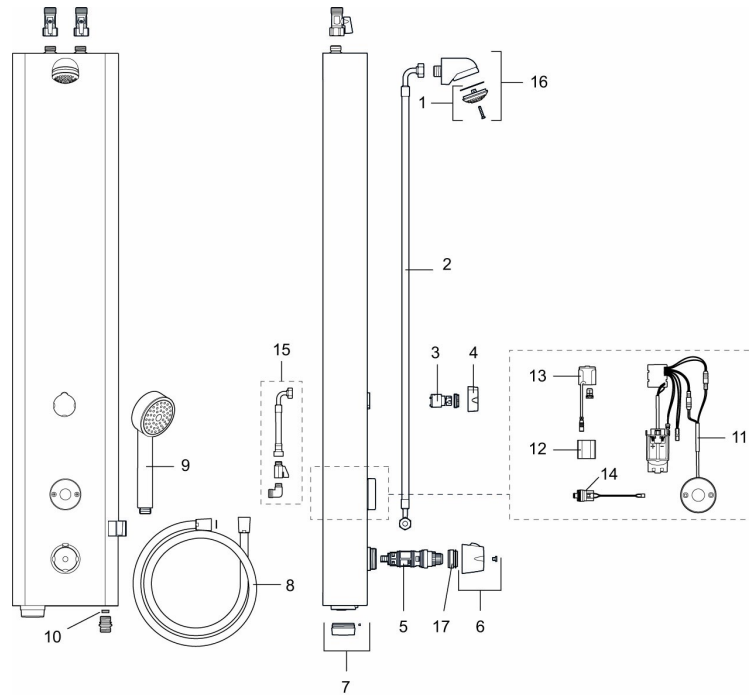

Unike funksjoner

Tilbakeslagssikring

FM Mattsson tronic dusjpanel WMS, med termostat, nettdrift

Artikkelnummer: 95016100 NRF: 4304882

Utførende: Rustfritt utførende, nettdrift (eksl. transformator), inkl. 5 m skjøtekabel

- Dusjpanel med mulighet for trådløs oppkobling (som abonnent)
- Sikkerhetsbatteri
- Nettdrift (eksl. transformator). Inkl. AC-adapter og 5 m skjøtekabel
- Anslutning opp G1/2, kuleventil med lekende mutter bestilles separat
- Inklusive magnetventil og filter
- Programmerbar startknapp
- Stillbar spyletid 10–60 sek, fabrikkinnstilt på 30 sek.
- Tappetidbegrensning hindrer oversvømming, maks tid er 5 min.
- Dusjstrålen kan vinkles +/- 5°
- Mengderegulerer 9 l/min ved 3 bar
- Avstengning via magnet (anvendes f. eks. ved rengjøring)
- Kan gjennomspyles med hettvann for legionella sanering
- IP klasse sensor, IP67
- Med tilbakeslagsventiler etter standard EN 1717

PRODUKTBESKRIVNING

FM Mattsson tronic dusjpanel WMS, med termostat, nettdrift

Artikkelnummer: 95016100 NRF: 4304882

Reservedelsliste

NR.	FMM-NR	NRF	BESKRIVELSE
1	29182000	4304966	Dusjsil
2	39090700	4304972	Anslutningslange, 70 cm
3	59072000	4304973	Innsats for vender
4	16221700	4304955	Ratt til vender
5	38607000		Reguleringsinnmat, komplett inkl. verktøy
6	S600222		Temperaturratt, komplett
7	16222600		Batterilokk, sort
8	34831750	4304968	Dusjslange, 1,75 m
9	94760900	4304974	Hånddusj
10	29900600		Mengderegulerer, konstantmengde 6 l/min ved 2–6 bar
10	29900900	4304967	Mengderegulerer, konstantmengde 9 l/min ved 2–6 bar
10	29901200		Mengderegulerer, konstantmengde 12 l/min ved 2–6 bar
11	16216500		Elektronikkenhet
12	S600135	4304795	Batteri 6V
13	S600132		AC adapter

NR.	FMM-NR	NRF	BESKRIVELSE
14	16202000	4304953	Magnetventil
15	39090000	4304971	Tilkoblingssett, montering bakfra
16	S600025		Dusjhode, komplett
17	409364.AE		Sperrering (Maks 42°)