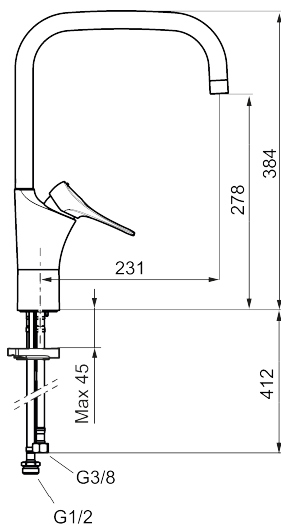

Art.nr: 86100013 **RSK:** 8311611 **Flöde 3 bar:** 6,0 l/min

Utförande: Borstad krom

Unika egenskaper

Skyddsmodul 

- Kallstartsfunktion
- Mjukstängande med keramisk avstängning
- Inbyggd, lätt omställbar flödesbegränsning och temperaturspärri
- Eco Flow (energi- och vattenbesparande strålsamlare)
- Hög, svängbar pip. Spärbricka medföljer för 60°, 85°, 110° eller 360°
- Flexibla anslutningsrör i metallspunnen Soft PEX®, lekande G3/8
- Lead Free (blyfri)
- Ljudklass 1
- Hålmått Ø34-37 mm