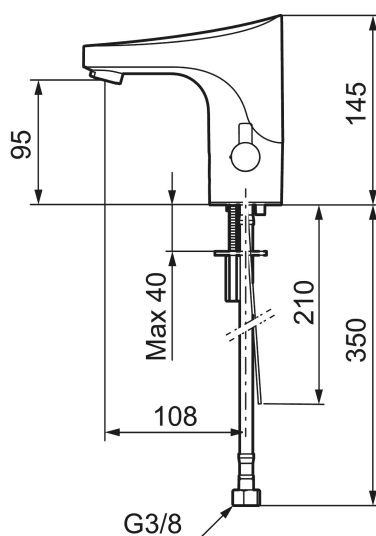

9000E Tronic WMS med temperaturreb, netdrift

Det berøringsfrie håndvaskarmatur 9000E Tronic, der er LEED- og BREEAM-tilpasset, er både vand- og energibesparende, og samtidig er det enkelt og hygiejnisk at anvende. Det er fremstillet af et blyfrit materiale, som sammen med energibesparelsen kan give LEED-point i materialekategorien ved klassificering af bygninger.

Vandtemperaturen indstilles nemt ved hjælp af regulatoren på siden af armaturet. Regulatoren kan også spærres for at sikre, at vandtemperaturen ikke bliver for høj og medfører kvæstelser i form af skoldning, men den kan også fjernes, så armaturet kan anvendes i miljøer, hvor der er behov for en forindstillet temperatur. Armaturet har ligeledes en programmerbar funktion til hygiejneskylning, som forhindrer stillestående vand og hæmmer bakterievækst i vandledningerne.

Yderligere optimeringstiltag omfatter mulighed for at tilslutte armaturet til vores innovative, digitale cloud-tjeneste, Tronic WMS. Her kan armaturerne overvåges, analyseres og evalueres, og de resulterende data kan omsættes til værdifuld viden om, hvordan både drift og anvendelse kan lettes.

Om serien

Vores berøringsfrie armaturer er udviklet i Sverige og er designet og udformet med henblik på at være vand- og energibesparende. Samtidig giver de en mere hygiejnisk og tryk hverdag, da armaturet ikke skal berøres ved anvendelse. Al teknik er integreret i armaturhuset, så armaturet er lige så nemt at installere om et traditionelt armatur.

Artikel-nummer: 16416130 Flow 3 bar: 3,0 l/m

Beskrivelse: Krom, netdrift (eksklusiv transformer), LEED/BREEAM-tilpasset

- WMS-armatur med mulighed for trådløs tilslutning
- Vandalsikker udførelse i metal.
- Eco Flow (Energi- og vandbesparende konstantvandstrømsperlator)
- Begrænset skylletid, forhindrer oversvømmelse.
- Valgfri skylletid, max. 30 sek. ved aktivering af sensor.
- Rengøringsfunktion, tidsbegrænset afbrydelse ved rengøring.