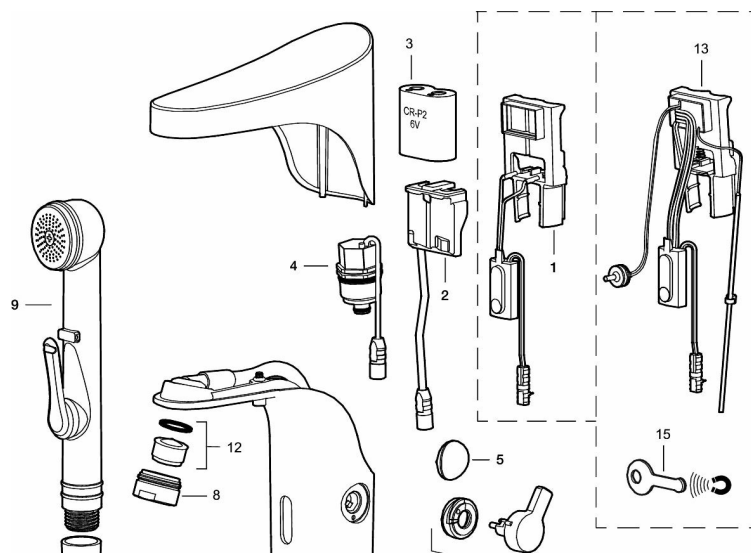

Vandtemperaturen indstilles nemt ved hjælp af regulatoren på siden af armaturet. Regulatoren kan også spærres for at sikre, at vandtemperaturen ikke bliver for høj og medfører kvæstelser i form af skoldning, men den kan også fjernes, så armaturet kan anvendes i miljøer, hvor der er behov for en forindstillet temperatur. Armaturet har ligeledes en programmerbar funktion til hygiejneskylning, som forhindrer stillestående vand og hæmmer bakterievækst i vandledningerne.

Yderligere optimeringstiltag omfatter mulighed for at tilslutte armaturet til vores innovative, digitale cloud-tjeneste, Tronic WMS. Her kan armaturerne overvåges, analyseres og evalueres, og de resulterende data kan omsættes til værdifuld viden om, hvordan både drift og anvendelse kan lettes.

Læs mere om, hvad vores opkoblede armaturer kan gøre for dig.

Om serien

Vores berøringsfrie armaturer er udviklet i Sverige og er designet og udformet med henblik på at være vand- og energibesparende. Samtidig giver de en mere hygiejnisk og tryk hverdag, da armaturet ikke skal berøres ved anvendelse. Al teknik er integreret i armaturhuset, så armaturet er lige så nemt at installere om et traditionelt armatur.

Artikel-nummer: 16416130