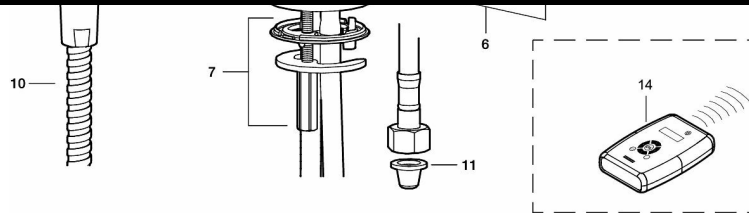

Reservedelsliste

NR.	FMM-NR	VVS	BESKRIVELSE
1	S600278	704369887	Elektronikenhed til STD
1	S600329		Elektronikenhed til centralstyring
2	S600131	704360979	AC adapter
3	S600135	704360986	Batteri
4	S600277	704369842	Magnetventil
5	16222000	704369895	Dækkappe
6	16221000	704369896	Vred
7	39141600		Bespændingssæt
8	29142400		Perlatorhylster M24 udv., 13 mm
9	34582000	704367804	Selvlukkende håndbruser
10	S600207		Slange til håndbruser 1,5 m, krom
11	38800009		Filtersæt Soft PEX 3/8 (2 stk)
12	29100500		Strålesamlerindsats, 5 l/min ved 2–6 bar
12	S600072		Strålesamlerindsats, 3 l/min ved 2–6 bar
13	16216100		Elektronikenhed til WMS
14	16250000	704369850	Fjernbetjening
15	S600150	704369855	Servicemagnet