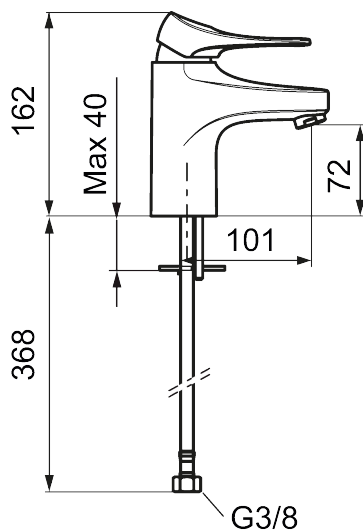

## Håndvaskarmatur 9000XE

9000XE håndvaskarmatur er et håndvaskarmatur i børstet krom. Det klassiske design kombineret med et mådeholdent vandforbrug gør det til det oplagte valg til badeværelset.

Artikel-nummer: 86500013 VVS: 701484114 Flow 3 bar: 4,5 l/m

Beskrivelse: Børstet krom

- Koldstart.
- 101 mm fremspring.
- Soft Closing og keramisk kartusche.
- Indbygget temperatur- og flowbegrænser.
- Eco Flow (energi- og vandbesparende perlator).
- Fleksible tilslutningsslanger i metalflettet Soft-PEX<sup>®</sup>, G3/8.
- Lead Free (blyfri).
- Hulstørrelse Ø34-37 mm.
- Lydklasse 1.
- **10 års funktionsgaranti.**

<b>NR.</b>	<b>FMM-NR</b>	<b>BESKRIVELSE</b>
11	S600157.75	Vægbeslag til håndbruser
12	S600152	Slange til håndbruser 1,5 m, krom