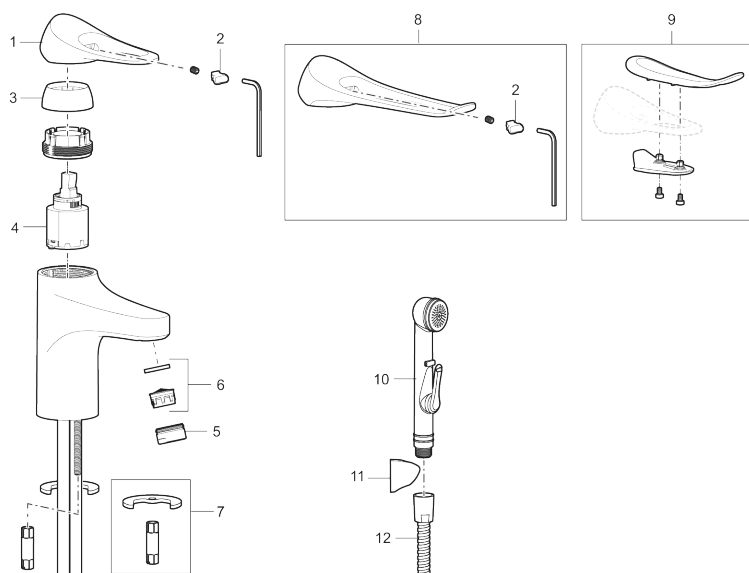

PRODUKTBEKRIVELSE

Håndvaskarmatur 9000XE

9000XE håndvaskarmatur er et håndvaskarmatur i børstet krom. Det klassiske design kombineret med et mådeholdent vandforbrug gør det til det oplagte valg til badeværelset.

Artikel-nummer: 86500013 VVS: 701484114

Reservedelsliste

NR.	FMM-NR	BESKRIVELSE
1	S600096	Greb, krom
1	S600096.75	Greb, børstet krom
2	S600097	Farvebrik til greb
3	S600101	Dækkappe, krom
3	S600101.75	Dækkappe, børstet krom
4	S600100	Patron med værktøj, for køkkenbatterier (LEED) og håndvaskarmaturer
4	S600099	Patron, for køkkenbatterier (LEED) og håndvaskarmaturer
4	S600178	Patron med serviceværktøj
5	S600156	Perlatorhylster M24 udv., 13 mm, krom
5	S600156.75	Perlatorhylster M24 udv., 13 mm, børstet krom
6	S600072	Strålesamlerindsats, 3 l/min ved 2–6 bar
6	S600226	Strålesamlerindsats, 1,7 l/min ved 2–6 bar
7	S600160	Monteringssæt til håndvaskarmatur
8	S600175	Care-greb, komplet
9	S600106	Care-kit
10	S600206	Selvlukkende håndbruser, krom
11	S600157	Vægbeslag til håndbruser, krom