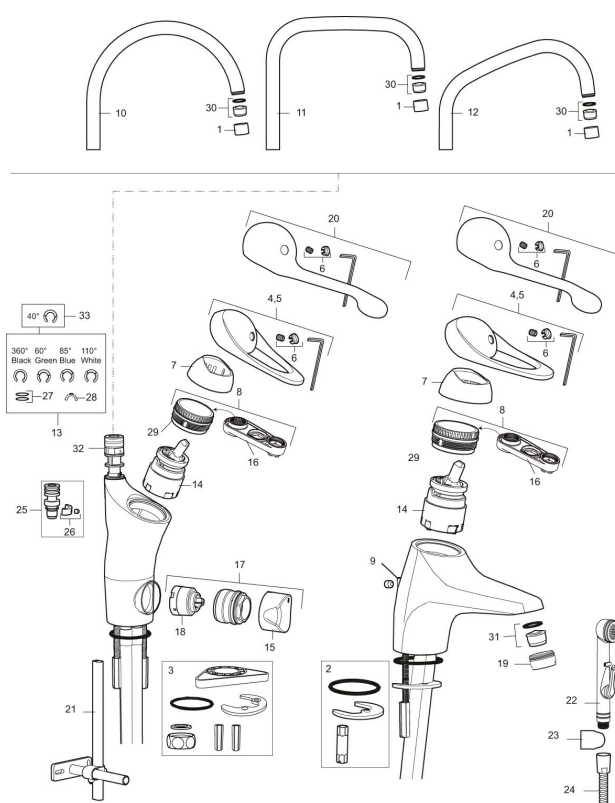

Artikkelnummer: 80010010 NRF: 4300921 Flow 3 bar: 8,0 l/m

Utførende: Krom

- Mykstengende
- Kaldstart
- Eco Flow (energi- og vannbesparende strålesamler)
- Vannmengdebegrenser og temperatursperre
- Svingbar tut sperre 60°, 85°, 110° eller 360°
- Avstengning for maskin Kv, omstillbar til Vv
- For hull i benk Ø34-37 mm
- Fleksible Soft PEX®-rør med 3/8" mutter

Reservedelsliste

NR.	FMM-NR	NRF	BESKRIVELSE
1	29142200		Hylse for strålesamler M22 innv.
2	39140800	4303914	Monteringstilbehør for servantbatterier
3	39142800	4303916	Monteringstilbehør for kjøkkenbatteri
4	58500000	4303917	Spak L-90 mm, krom
5	58501750	4303918	Spak Care L-150 mm, krom
6	58510000	4303919	Merkeplugg og skrue
7	58520000	4303921	Dekkhylse, krom
8	58530140	4303922	Innsatsmutter m/verktøy
9	58540000	4303923	Kedjefeste for oppløfthull, krom