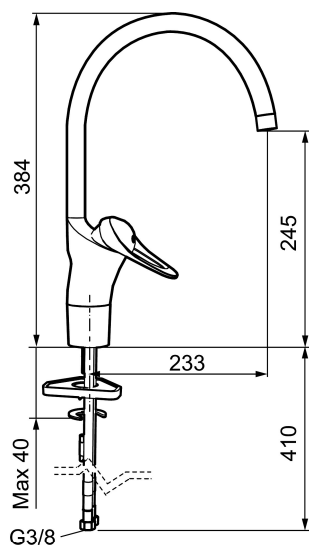

9000E II kjøkkenbatteri

Med avstenging for oppvaskmaskin

Her er det et optimert samspill mellom form og funksjon. FM Mattsson 9000E viser vei for en ny generasjon blandebatterier, som er miljøtilpasset ned til minste detalj. Blandebatteriet gir et vakkert inntrykk og bidrar til et teknisk fullendt kjøkken. Helt fra grunnutførelsen har det unike funksjoner som sparer energi samtidig som komforten opprettholdes.

Artikkelnummer: 80010010 NRF: 4300921 Flow 3 bar: 8,0 l/m

Utførende: Krom

- Mykstengende
- Kaldstart
- Eco Flow (energi- og vannbesparende strålesamler)
- Vannmengdebegrenser og temperatursperre
- Svingbar tut sperre 60°, 85°, 110° eller 360°
- Avstengning for maskin Kv, omstillbar til Vv
- For hull i benk Ø34-37 mm
- Fleksible Soft PEX®-rør med 3/8" mutter