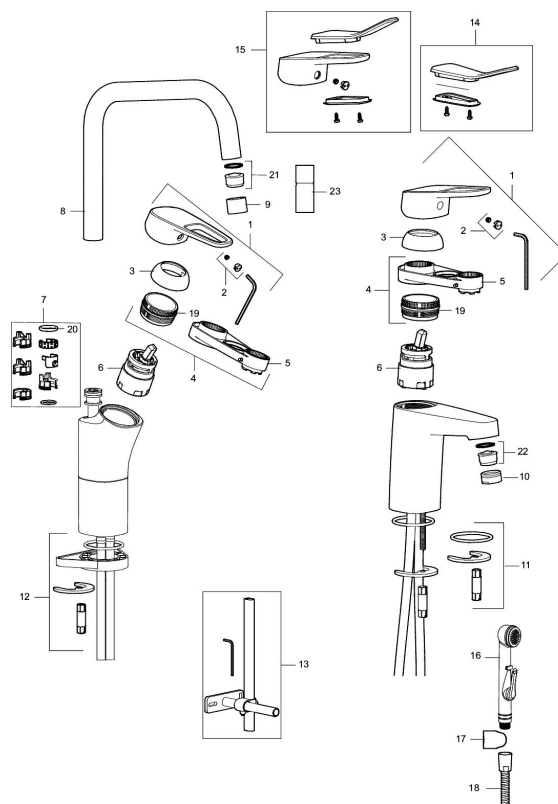

PRODUKTBESKRIVELSE

Håndvaskarmatur Siljan

Bløde, følsomme linjer og spejlblankt ydre. Vi har stræbt efter renhed, enkelthed og funktionalitet, alt imens vi værner om miljøet. Vi har lagt ekstra fokus på design og ved hjælp af tilbagevendende former, skabt en tydelig familiær følelse.

Stor eller lille? Med Siljan tilbyder vi produkter der til alle, uanset smag og boligstørrelse. En stor lille nyhed Siljan Mini håndvaskarmaturet. Mini er specielt designet til små boliger, små badeværelser eller små hænder – Du vælger! Selvfølgelig får du samme høje kvalitet, bare i lidt mindre format.

Artikel-nummer: 83507010   VVS: 701572804

Reservedelsliste

NR.	FMM-NR	VVS	BESKRIVELSE
	44450009		Tilbehørspose (spærrering, stopskruer og 3 mm nøgle)
1	58501000		Greb, krom
2	58511000		Farvebrik
3	58521000	745137429	Dækkappe, krom
4	58530140	745137420	Bespændingsnippel med serviceværktøj
5	60770000	745137712	Serviceværktøj
6	59115500	745136014	Patron, uden koldstart