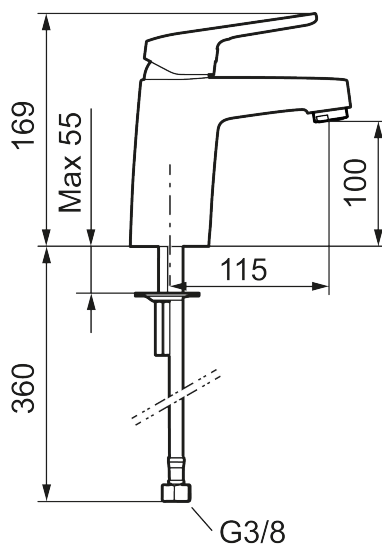

Artikel-nummer: 83507010 VVS: 701572804

Beskrivelse: Krom, konstant flow 5 l/min. ved 2–6 bar

### Unikke egenskaber

Tilbageløbssikring

- Koldstart.
- 115 mm fremspring.
- Soft Closing og keramisk kartusche.
- Indbygget temperatur- og flowbegrænser.
- Eco Flow (energi- og vandbesparende perlator).
- Flexible tilslutningsslanger.
- Hulstørrelse Ø32-36 mm.
- 5 års trykgaranti.