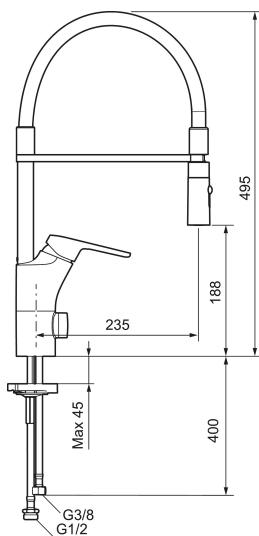

SILJAN flexi köksblandare

SILJAN flexi innehåller FM Mattssons kända funktioner med kallstart, mjukstängning, temperaturspärri samt en energi- och vattenbesparande strålsamlare. Utöver dessa fördelar har SILJAN flexi även ett löstagbart munstycke och en valbar strålbild.

Art.nr: 83110010 RSK: 8311425 Flöde 3 bar: 10,3 l/min

Utförande: Krom

- Kallstartsfunktion
- Mjukstängande med keramisk avstängning
- Inbyggd, lätt omställbar flödesbegränsning och temperaturspärri
- Svängbar pip, spärrbricka medföljer för 60°, 85°, 110° eller 360°
- Med inbyggd keramisk avstängning för disk- och tvättmaskin. Omställbar mellan KV och VV, förinställd på KV
- 2-stråligt munstycke med koncentrerad strålbild och handdusch
- Flexibla anslutningsrör i metallspunnen Soft PEX®, lekande G3/8
- Hålmått Ø34–37 mm