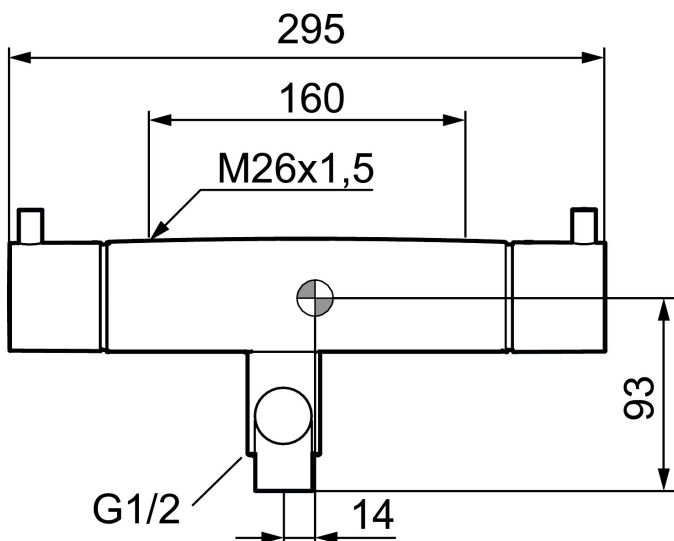

GARDA badkarsblandare

FM Mattsson Garda är en intelligent blandare för dusch och bad. Här samarbetar stilren form med utmärkt funktion på ett föredömligt sätt. Förutom tidigare kända funktioner som den exakta temperaturhållningen och garanterad driftsäkerhet vid kalkhaltigt vatten, har blandaren försetts med vår smarta energisparfunktion EcoPlus, hetvattenspärr och vridbar badkarspip.

Art.nr: 96900000 RSK: 8343225

Utförande: Krom, 160 c/c

Unika egenskaper

Skyddsmodul 

- Tryckbalanserad termostatblandare
- Med vridpipomkastare
- Keramisk tätning
- Eco-stopp
- Med typgodkända backventiler
- Piputsprång från vägg: 190 mm