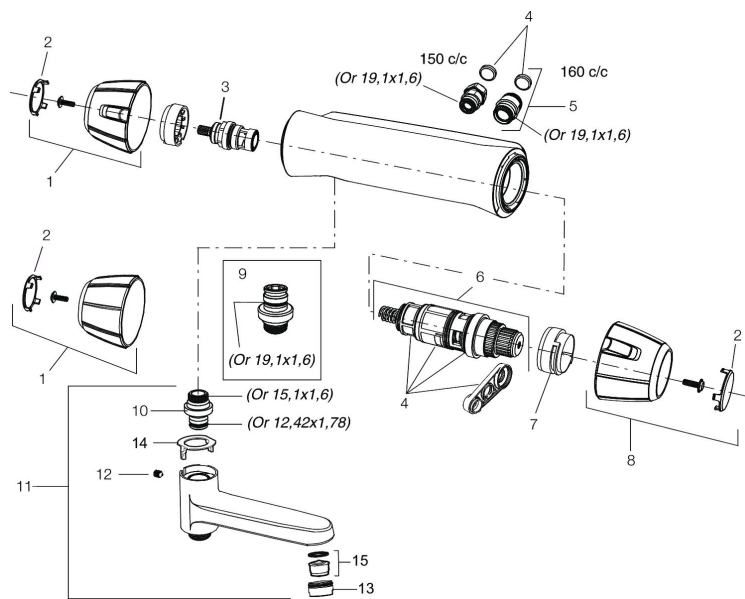

Art.nr: 82002504 RSK: 8343244

Utförande: Krom, 150 c/c, med svarta vred

Unika egenskaper

Skyddsmodul 

- OBS! 150 c/c
- Tryckbalanserad termostatblandare
- Med vridpipomkastare
- Keramisk avstängning
- Med typgodkända backventiler
- Piputsprång från vägg: 215 mm
- Extra lättanvänd, godkänd av Reumatikerförbundet

Art.nr: 82002504

RSK: 8343244

Reservdelslista

NR.	ART.NR	RSK	BESKRIVNING
1	35781000	8592015	Ratt, mängdratt, komplett, krom
1	35780040	8591995	Ratt, mängdratt, komplett, svart
2	39031004	8592004	Täcklock, svart, 2-pack
3	35900800	8585849	Keramiskt överstycke
4	38680009	8591701	Filtersats, inkl. o-ringar, serviceverktyg
5	59810800	8592006	Anslutningsnippel 150 c/c (vänstergängad)
5	59800800	8592005	Anslutningsnippel 160 c/c
6	38601009	8591609	Reglerpaket komplett, butiksförpackad
7	38520007	8591592	Skållningsskyddsring, standard, svart
7	38520005		Skållningsskyddsring, max 38°, svart
8	35780100	8591998	Ratt, temperaturratt, komplett, krom
8	35780140	8591997	Ratt, temperaturratt, komplett, svart
9	39710800	8591967	Nippel M18x1-G1/2 (duschblandare ej utlopp upp)

NR.	ART.NR	RSK	BESKRIVNING
10	39754000	8591969	Nippel M18x1 med o-ring (badkarsblandare)
11	82990000	8154073	Utloppspip med vridpipomkastare
12	38086000	8439701	Låsskruv
13	29142400	8281526	Hylsa M24 utv., 13 mm
14	38521000	8295345	Spärring
15	29102650	8281547	Strålsamlarinsats 20–24 l/min vid 300 kPa