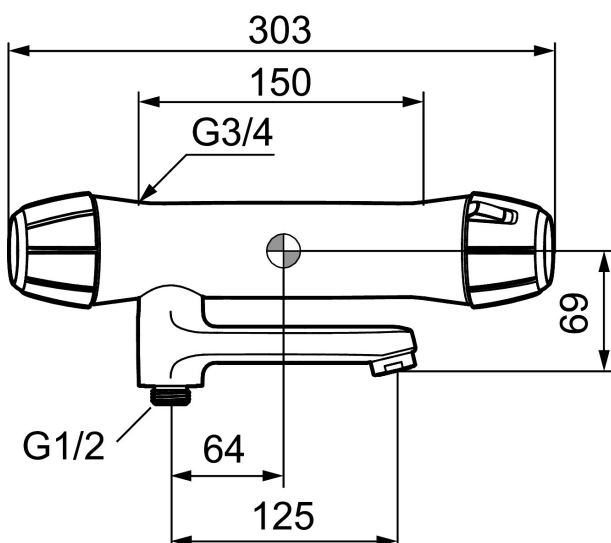

Art.nr: 82002504 RSK: 8343244

Utförande: Krom, 150 c/c, med svarta vred

Unika egenskaper

Skyddsmodul 

- OBS! 150 c/c
- Tryckbalanserad termostatblandare
- Med vridpipomkastare
- Keramisk avstängning
- Med typgodkända backventiler
- Piputsprång från vägg: 215 mm
- Extra lättanvänd, godkänd av Reumatikerförbundet

Art.nr: 82002504

RSK: 8343244

Reservdelslista

NR.	ART.NR	RSK	BESKRIVNING
1	35781000	8592015	Ratt, mängdratt, komplett, krom
1	35780040	8591995	Ratt, mängdratt, komplett, svart
2	39031004	8592004	Täcklock, svart, 2-pack
3	35900800	8585849	Keramiskt överstycke
4	38680009	8591701	Filtersats, inkl. o-ringar, serviceverktyg
5	59810800	8592006	Anslutningsnippel 150 c/c (vänstergängad)
5	59800800	8592005	Anslutningsnippel 160 c/c
6	38601009	8591609	Reglerpaket komplett, butiksförpackad
7	38520007	8591592	Skållningsskyddsring, standard, svart
7	38520005		Skållningsskyddsring, max 38°, svart
8	35780100	8591998	Ratt, temperaturratt, komplett, krom
8	35780140	8591997	Ratt, temperaturratt, komplett, svart
9	39710800	8591967	Nippel M18x1-G1/2 (duschblandare ej utlopp upp)

NR.	ART.NR	RSK	BESKRIVNING
10	39754000	8591969	Nippel M18x1 med o-ring (badkarsblandare)
11	82990000	8154073	Utloppspip med vridpipomkastare
12	38086000	8439701	Låsskruv
13	29142400	8281526	Hylsa M24 utv., 13 mm
14	38521000	8295345	Spärring
15	29102650	8281547	Strålsamlarinsats 20–24 l/min vid 300 kPa