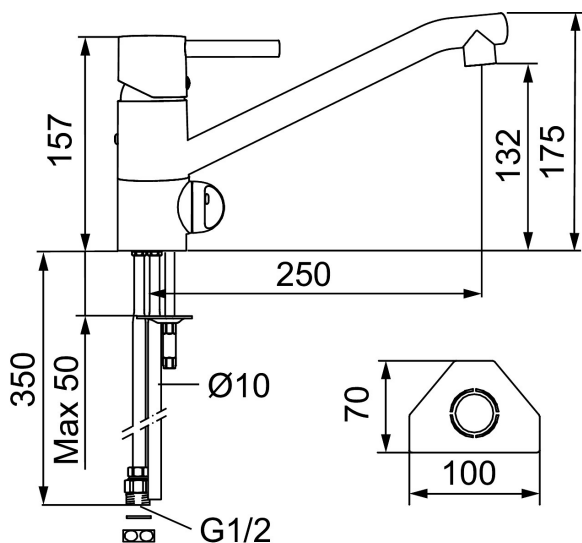

Art.nr: 96410000 RSK: 8308986

Utförande: Krom, ansl. Cu-rör Ø10 mm

Unika egenskaper

Skyddsmodul **AA**

- Mjukstängande med keramisk avstängning
- Inbyggd, lätt omställbar flödesbegränsning och temperaturspär
- Eco Flow (energi- och vattenbesparande strålsamlare)
- Svängbar pip 110°
- Med inbyggd keramisk avstängning för disk- och tvättmaskin. Omställbar mellan KV och VV, förinställd på KV
- Hålmått Ø32–35 mm
- Skyddsmodul AA gäller ej anslutning till diskmaskin