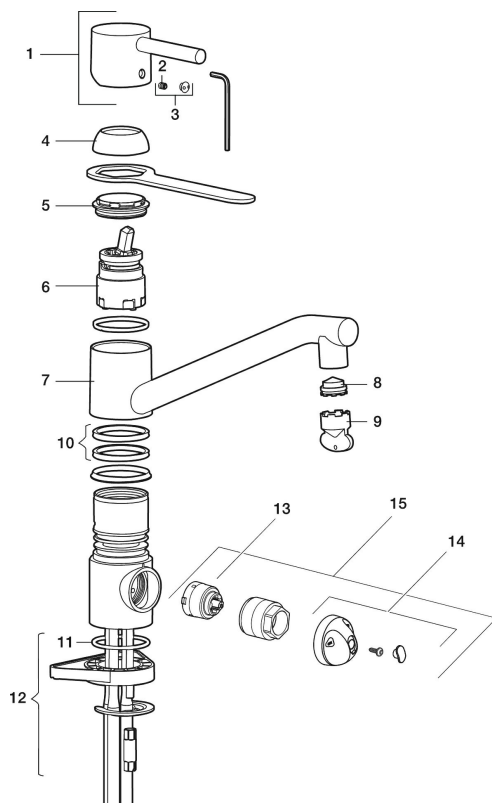

Art.nr: 96410000 RSK: 8308986

Utförande: Krom, ansl. Cu-rör Ø10 mm

Unika egenskaper

Skyddsmodul **AA**

- Mjukstängande med keramisk avstängning
- Inbyggd, lätt omställbar flödesbegränsning och temperaturspär
- Eco Flow (energi- och vattenbesparande strålsamlare)
- Svängbar pip 110°
- Med inbyggd keramisk avstängning för disk- och tvättmaskin. Omställbar mellan KV och VV, förinställd på KV
- Hålmått Ø32–35 mm
- Skyddsmodul AA gäller ej anslutning till diskmaskin

Art.nr: 96410000

RSK: 8308986

Reservdelslista

NR.	ART.NR	RSK	BESKRIVNING
1	59400000	8591864	Spak, komplett, längd: 95 mm, krom
2	38731006	8591765	Låsskruv
3	59410000	8591863	Märkplugg och låsskruv till spak
4	59330000	8591829	Täckhylsa, krom
5	38051000	8241719	Fästnippel, krom
6	59110009	8591755	Insats komplett, ej kallstart (röd ring), butiksförpackad
7	59705000	8154081	Utloppspip, GarDA lågpip
8	59752200	8242199	Strålsamlare M21,5 utv., 7–9 l/min vid 3 bar
9	60841000	8591891	Nyckel till strålsamlare M21,5 x 1
10	37204029	8593089	Tätningringar, 2-pack (Passar även 9000-serien m. fl.)
11	37802850	8141748	O-ring 42,2x3,0
12	39141000	8186888	Monteringstillbehör, för köksblandare utan DM-avst.

NR.	ART.NR	RSK	BESKRIVNING
12	39142000	8186890	Monteringstillbehör, för köksblandare med DM-avst.
13	59271000	8591843	Insats för diskmaskinsavstängning
14	59060000	8591876	Vred till diskmaskinsavstängning, krom
15	59050000	8591875	Diskmaskinsavstängning, komplett, krom