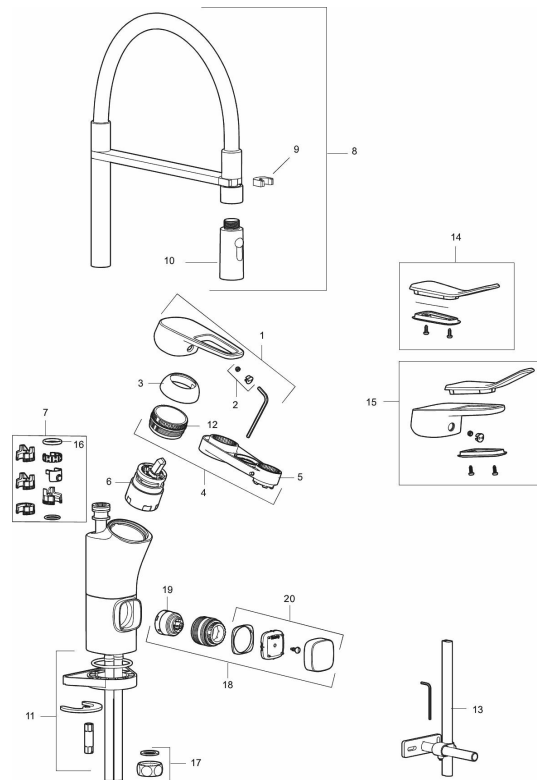

Artikkelnummer: 83110010 NRF: 4300999 Flow 3 bar: 10,3 l/m
Utførende: Krom

- Mykstengende
- Kaldstart
- Vannmengdebegrenser og temperatursperre
- Svingbar tut sperre 60°, 85°, 110° eller 360°
- 2-strålig munnstykke
- Avstengning for maskin Kv, omstillbar til Vv
- Med tilbakeslagsventil etter standard EN 1717
- For hull i benk Ø34-37 mm
- Fleksible Soft PEX[®]-rør med 3/8" mutter

Artikkelnummer: 83110010

NRF: 4300999

Reservedelsliste

NR.	FMM-NR	NRF	BESKRIVELSE
	44450009		Tillbehørspose for fast tut
1	58501000	4304766	Spak, komplett
2	58511000	4304106	Merkeplugg og skrue
3	58521000	4304768	Krom
4	58530140	4303922	Innsatsmutter m/verktøy
5	60770000	4303931	Innsatsnøkkel
6	S600273		Innsats kaldstart med serviceverktøy (grønn ring)
7	58641000		Låsesett for tut
8	S600059	4305258	Komplett overbygg med hånddusj, krom
9	S600061		Tutfeste
10	S600060		Tostrålig hånddusj
11	39142800	4303916	Monteringstilbehør for kjøkkenbatteri

NR.	FMM-NR	NRF	BESKRIVELSE
12	29390000		Innsatsmutter
13	39147000	4303875	Stabiliseringssats
14	35974009	4304762	Care-sett
15	58504000		Care-spak, komplett
16	37801550		O-ring (15,54 x 2,62), 2-pakk
17	29651501	4306121	Kappe G1/2 med pakning
18	59291000	4304107	Avstengningsventil komplett
19	59271000	4305716	Innsats for maskinavstengning
20	58281000	4304105	Vrider/ratt, krom