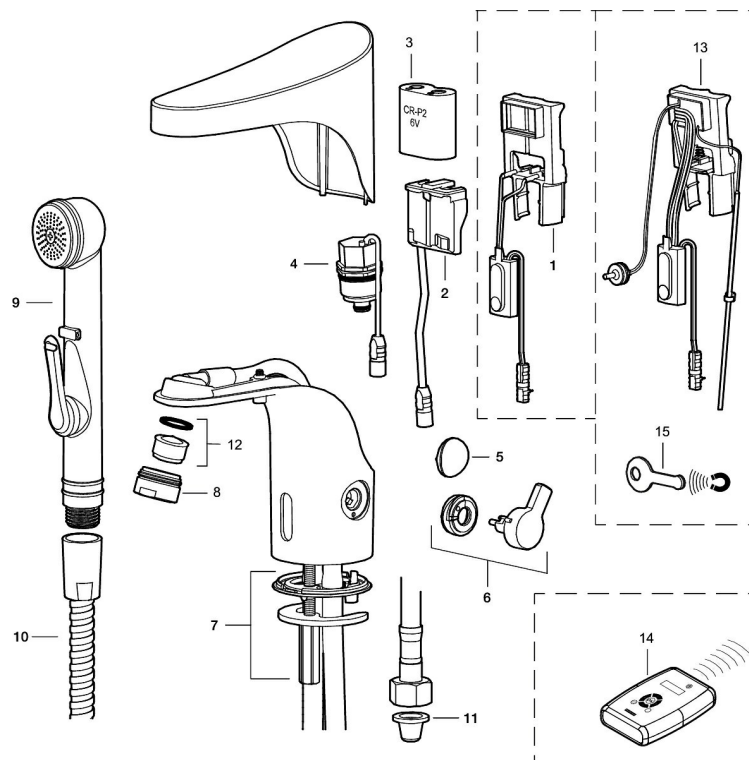

PRODUKTBESKRIVNING

9000E tronic WMS tvättställsblandare, för kall/tempererat vatten, batteridrift

Tronic WMS har allt som våra vanliga beröringsfria blandare har, lika enkel att använda och installera. De kan användas som vilken blandare som helst, helt fristående. Däremot finns den inbyggda möjligheten att ta blandaren till nästa nivå. Aktivera den inbygga sändaren och blandaren är kopplad till vår innovativa digitala molntjänst och Internet of Things.

I blandaren sitter en trådlös sändare som registrerar hur den används, som hur ofta den slås på, hur mycket vatten som går åt och hur länge den spolar. Informationen skickas sedan till en digital portal som går att komma åt via dator eller mobil. Där kan blandarna och insamlade data övervakas, analyseras, utvärderas och omvandlas till värdefulla insikter. Det är alltså mer än bara en riktigt bra, beröringsfri blandare – genom att koppla den till molntjänsten ger den även extra mervärde i form av värdefulla användarinsikter.

Art.nr: 16406000

RSK: 8430559

Reservdelslista

NR.	ART.NR	RSK	BESKRIVNING
1	16214000	8553501	Elektronikenhet till STD
1	16216000	8553503	Elektronikenhet till Centralstyrd
2	S600131	8483190	AC adapter
3	S600135	8483191	Batteri