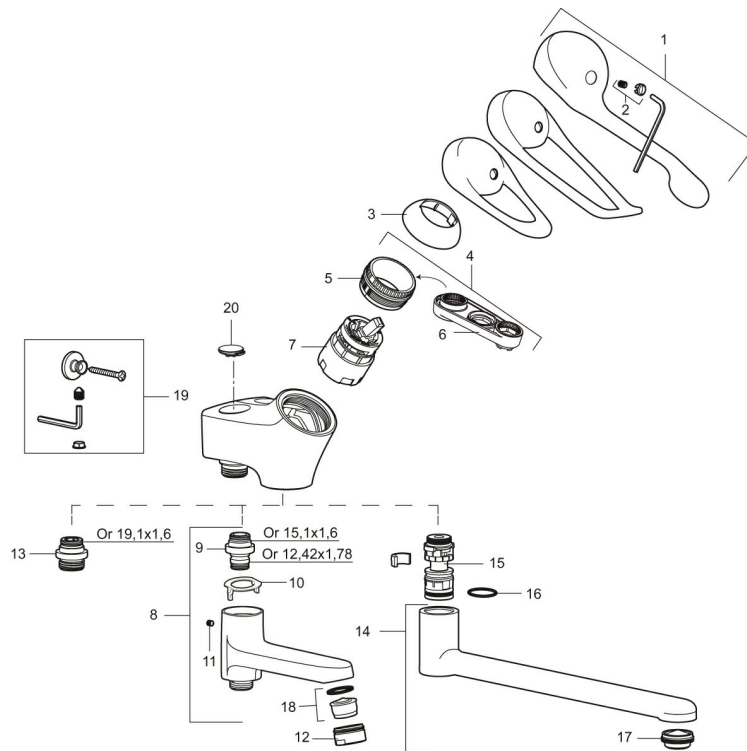

Utförande: Krom, 40 c/c

Unika egenskaper

Skyddsmodul **EB**

- Anslutning ned
- Mjukstängande med keramisk avstängn inlopp ned
- Med typgodkända backventiler i utloppet
- Med vägg tätning
- Anslutning ned, kan ändras till anslutning upp, nippel och plugg skiftas
- Duschansl. utsprång från vägg: 60 mm
- OBS! Får ej användas tillsammans med självstängande handdusch

PRODUKTBESKRIVNING

9000E duschblandare

Vägghängd ettgreppsblandare 40 c/c, mjukstängande med keramisk tätning.

Inbyggd omställningsbar flödesbegränsning och temperaturspär. Tillverkade i 4MS-godkänd mässingslegering.

Art.nr: 81830000

RSK: 8296198

Reservdelslista

NR.	ART.NR	RSK	BESKRIVNING
1	58500000	8591936	Spak, komplett, längd: 90 mm
1	58501750	8591937	Spak, komplett, längd: 150 mm
1	58501800	8592048	Spak, komplett, längd: 180 mm
2	58510000	8591944	Färgmarkering och fästskruv till spak
3	58520000	8591945	Täckhylsa
4	58530140	8241726	Fästnippel med serviceverktyg
5	29390000	8295356	Fästnippel
6	60770000	8591918	Serviceverktyg
7	59130009	8591972	Insats med serviceverktyg, kartong
7	59120009	8591949	Insats med serviceverktyg, kallstart (grön ring), original
8	82990000	8154073	Utloppspip med vridpipomkastare
9	39754000	8591969	Nippel M18x1 med o-ring (badkarsblandare)

NR.	ART.NR	RSK	BESKRIVNING
10	38521000	8295345	Spärring
11	38086000	8439701	Låsskruv
12	29142400	8281526	Hylsa M24 utv., 13 mm
13	39710800	8591967	Nippel M18x1-G1/2 (duschblandare ej utlopp upp)
14	35860250	8242303	Utloppspip, längd 250 mm, 7–9 l/min vid 3 bar
15	29888100	8241186	Pipnippel M18x1, utan tunga
16	37801550	8295350	O-ring 15,54 x 2,62, 2-pack
17	29120900	8242390	Strålsamlare M24 utv., 7–9 l/min vid 300 kPa
18	29102650	8281547	Strålsamlarinsats 20–24 l/min vid 300 kPa
19	29712000	8591530	Väggfäste, komplett
20	38692800	8591974	Täcklock, krom, 2-pack