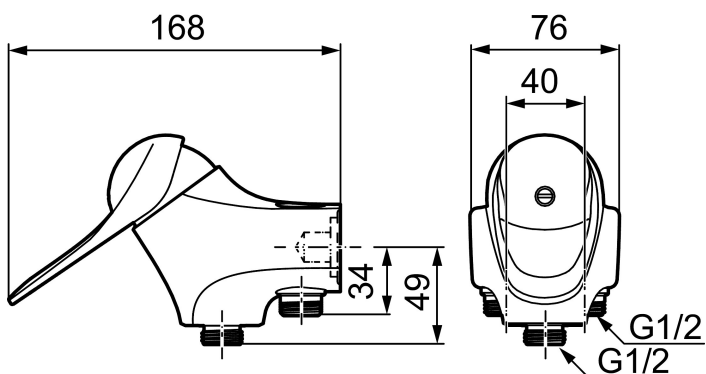

9000E duschblandare

Vägghängd ettgreppsblandare 40 c/c, mjukstängande med keramisk tätning.

Inbyggd omställningsbar flödesbegränsning och temperaturspär. Tillverkade i 4MS-godkänd mässingslegering.

Art.nr: 81830000 RSK: 8296198

Utförande: Krom, 40 c/c

Unika egenskaper

Skyddsmodul **EB**

- Anslutning ned
- Mjukstängande med keramisk avstängn inlopp ned
- Med typgodkända backventiler i utloppet
- Med vägg tätning
- Anslutning ned, kan ändras till anslutning upp, nippel och plugg skiftas
- Duschansl. utsprång från vägg: 60 mm
- OBS! Får ej användas tillsammans med självstängande handdusch

PRODUKTBESKRIVNING

9000E duschblandare

Vägghängd ettgreppsblandare 40 c/c, mjukstängande med keramisk tätning.

Inbyggd omställningsbar flödesbegränsning och temperaturspär. Tillverkade i 4MS-godkänd mässingslegering.

Art.nr: 81830000

RSK: 8296198

Reservdelslista

NR.	ART.NR	RSK	BESKRIVNING
1	58500000	8591936	Spak, komplett, längd: 90 mm
1	58501750	8591937	Spak, komplett, längd: 150 mm
1	58501800	8592048	Spak, komplett, längd: 180 mm
2	58510000	8591944	Färgmarkering och fästskruv till spak
3	58520000	8591945	Täckhylsa
4	58530140	8241726	Fästnippel med serviceverktyg
5	29390000	8295356	Fästnippel
6	60770000	8591918	Serviceverktyg
7	59130009	8591972	Insats med serviceverktyg, kartong
7	59120009	8591949	Insats med serviceverktyg, kallstart (grön ring), original
8	82990000	8154073	Utloppspip med vridpipomkastare
9	39754000	8591969	Nippel M18x1 med o-ring (badkarsblandare)