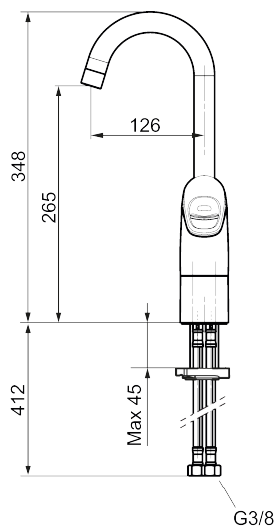

Unike funksjoner

Tilbakeslagssikring

9000XE vaskerennebatteri

9000XE Vaskerennebatteri er et blandebatteri i krom utstyrt med høyere tut – tilpasset for montering av vaskerenner på f.eks. skoler, omkleddingsrom og verksteder.

Artikkelnummer: 86180010 NRF: 4300123 Flow 3 bar: 6,0 l/m
Utførende: Krom

- Mykstengende
- Kaldstart
- Vannmengdebegrensere og temperatursperre
- Velg mellom svingbar 360° eller fast tut
- For hull i benk Ø33,5–37 mm
- Lead Free (blyfri)
- Lydklasse 1
- Fleksible Soft PEX®-rør med 3/8" mutter