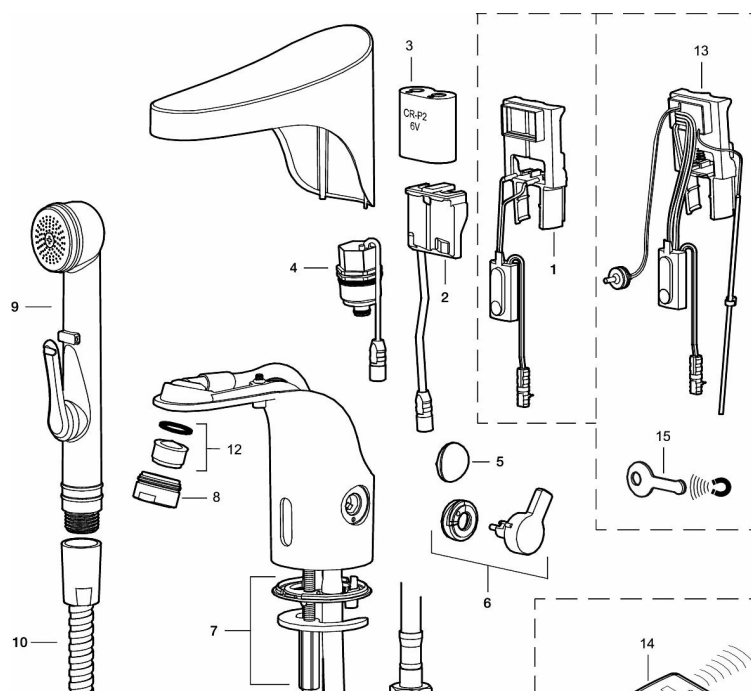

I blandaren sitter en trådlös sändare som registrerar hur den används, som hur ofta den slås på, hur mycket vatten som går åt och hur länge den spolat. Informationen skickas sedan till en digital portal som går att komma åt via dator eller mobil. Där kan blandarna och insamlade data övervakas, analyseras, utvärderas och omvandlas till värdefulla insikter. Det är alltså mer än bara en riktigt bra, beröringsfri blandare – genom att koppla den till molntjänsten ger den även extra mervärde i form av värdefulla användarinsikter.

Till exempel går det att se vilka blandare som används mest, vilket gör det möjligt att optimera underhåll och städning. Systemet kan indikera trasiga blandare eller tomma batterier, och en reparatör kan skickas för att snabbt åtgärda problemet. Systemet kan även varna om vattnet står och rinner längre än normalt, vilket kan indikera en pågående eller påbörjad vattenskada. Tronic WMS gör det alltså möjligt att arbeta förebyggande, minimera risken för skador och läckor - och dessutom minska omfattningen av de skador som ibland ändå är ofrånkomliga. Kontentan är färre manuella kontroller till fördel för kvalitetssäkring på distans via datorn eller mobilen.

Art.nr: 16406100

RSK: 8430590