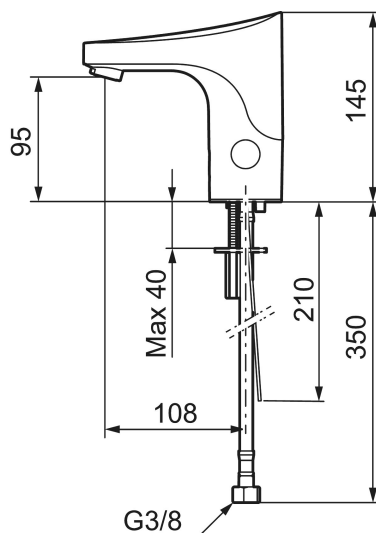

9000E tronic WMS tvättställsblandare, för kall/tempererat vatten, nätdrift

Tronic WMS har allt som våra vanliga beröringsfria blandare har, lika enkel att använda och installera. De kan användas som vilken blandare som helst, helt fristående. Däremot finns den inbyggda möjligheten att ta blandaren till nästa nivå. Aktivera den inbyggda sändaren och blandaren är kopplad till vår innovativa digitala molntjänst och Internet of Things.

I blandaren sitter en trådlös sändare som registrerar hur den används, som hur ofta den slås på, hur mycket vatten som går åt och hur länge den spolat. Informationen skickas sedan till en digital portal som går att komma åt via dator eller mobil. Där kan blandarna och insamlade data övervakas, analyseras, utvärderas och omvandlas till värdefulla insikter. Det är alltså mer än bara en riktigt bra, beröringsfri blandare – genom att koppla den till molntjänsten ger den även extra mervärde i form av värdefulla användarinsikter.

Till exempel går det att se vilka blandare som används mest, vilket gör det möjligt att optimera underhåll och städning. Systemet kan indikera trasiga blandare eller tomma batterier, och en reparatör kan skickas för att snabbt åtgärda problemet. Systemet kan även varna om vattnet står och rinner längre än normalt, vilket kan indikera en pågående eller påbörjad vattenskada. Tronic WMS gör det alltså möjligt att arbeta förebyggande, minimera risken för skador och läckor - och dessutom minska omfattningen av de skador som ibland ändå är ofrånkomliga. Kontentan är färre manuella kontroller till fördel för kvalitetssäkring på distans via datorn eller mobilen.

Art.nr: 16406100 RSK: 8430590

Utförande: Krom, nätdrift (exkl. transformator)

- WMS-blandare med möjlighet till trådlös uppkoppling mot vårt Tronic WMS system alternativ programmering via Dongel
- För förblandat vatten, ett anslutningsrör
- Mjukstängande magnetventil
- Vandalsäkert utförande i metall
- Eco Flow (energi- och vattenbesparande konstantflödesstrålsamlare, 5 l/min vid 2–6 bar)
- Spoltidsbegränsning, förhindrar översvämning
- Framspolningsfunktion