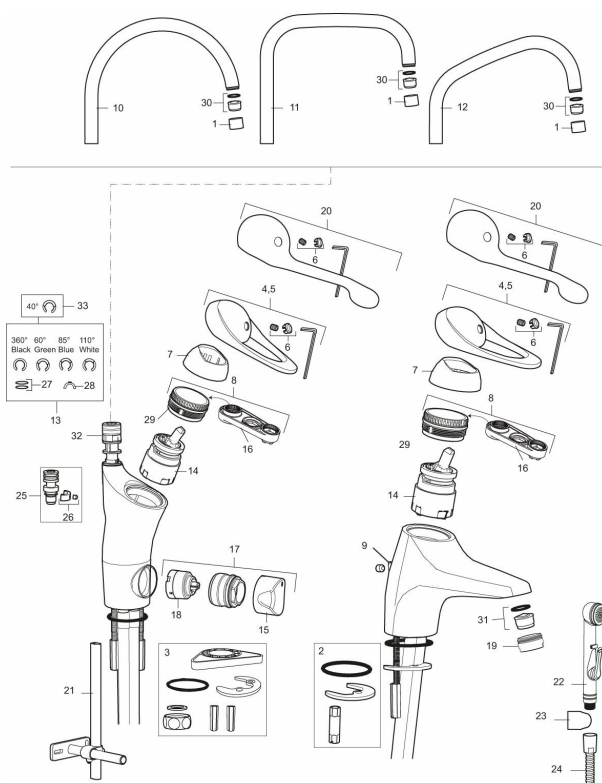

Art.nr: 80016000 RSK: 8310192 Flöde 3 bar: 7,6 l/min
Utförande: Krom, Eco Plus, ansl. slät ände Ø10 mm

- Kallstartsfunktion
- Mjukstängande med keramisk avstängning
- Inbyggd, lätt omställbar flödesbegränsning och temperaturspär
- Eco Flow (energi- och vattenbesparande strålsamlare)
- Svängbar pip 60°, 85°, 110° eller 360° (spärsegment medföljer för 60° och 110°)
- Med inbyggd keramisk avstängning för disk- och tvättmaskin. Omställbar mellan KV och VV, förinställd på KV
- Med Soft PEX®-rör
- Längd anslutningsrör: 410 mm
- Hålmått Ø34–37 mm
- Kan förses med avstängningsventil för bänkskåp, FMM 5949-1000
- Ytterdiameter fot Ø52 mm
- Skyddsmodul AA avser utloppspip

Art.nr: 80016000

RSK: 8310192

Reservdelslista

NR.	ART.NR	RSK	BESKRIVNING
1	29142200	8281524	Hylsa M22 inv.
2	S600160	8387096	Monteringssats, tvättställsblandare
3	S600159	8387097	Monteringssats, köksblandare
4	58500000	8591936	Spak, komplett, längd: 90 mm
5	58501750	8591937	Spak, komplett, längd: 150 mm
6	58510000	8591944	Färgmarkering och fästskruv till spak
7	58520000	8591945	Täckhylsa
8	58530140	8241726	Fästnippel med serviceverktyg
9	58540000	8591940	Kedjefäste
10	58600000	8154074	Utloppspip, C-modell
10	58630000	8154077	Utloppspip, tvättrännemodell