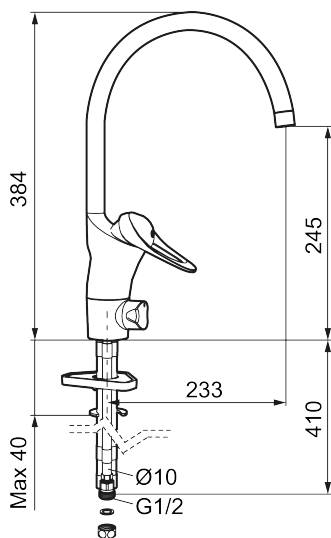

9000E II köksblandare

Köket är den del av hemmet där allt händer. Det är här det lagas, bakas och fejas – varje dag. Då är det viktigt att verktygen håller. Det gäller inte minst kökskranen som ska bekänna färg i många tuffa år. FM Mattsson 9000E gör vad den ska effektivt, gång efter gång utan onödigt slöseri av varmvatten.

Art.nr: 80016000 RSK: 8310192 Flöde 3 bar: 7,6 l/min
Utförande: Krom, Eco Plus, ansl. slät ände Ø10 mm

- Kallstartsfunktion
- Mjukstängande med keramisk avstängning
- Inbyggd, lätt omställbar flödesbegränsning och temperaturspär
- Eco Flow (energi- och vattenbesparande strålsamlare)
- Svängbar pip 60°, 85°, 110° eller 360° (spärsegment medföljer för 60° och 110°)
- Med inbyggd keramisk avstängning för disk- och tvättmaskin. Omställbar mellan KV och VV, förinställd på KV
- Med Soft PEX®-rör
- Längd anslutningsrör: 410 mm
- Hålmått Ø34–37 mm
- Kan förses med avstängningsventil för bänkskåp, FMM 5949-1000
- Ytterdiameter fot Ø52 mm
- Skyddsmodul AA avser utloppspip