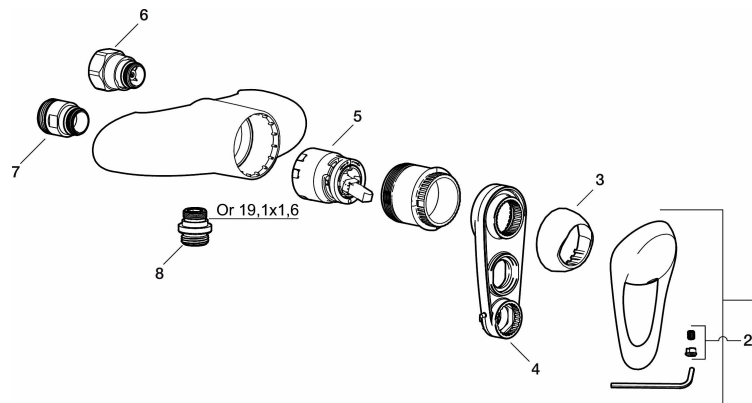

Artikel-nummer: 81811500 VVS: 726999204

Beskrivelse: Krom

- ½ op.
- Soft Closing og keramisk kartusche.
- Brus tilslutning fra væg: 60 mm.
- 5 års trykgaranti.

Unikke egenskaber

Tilbageløbssikring

PRODUKTBESKRIVELSE

Artikel-nummer: 81811500 VVS: 726999204

Reservedelsliste

NR.	FMM-NR	VVS	BESKRIVELSE
1	58500000	745136102	Greb, krom L=90 mm
2	58510000	745136025	Farvebrik til greb, 9000E
3	58520000	745136324	Dækkappe 9000E, krom
4	S600298		Serviceværktøj
5	S600276		Keramisk patron med værktøj, 20 l/min
6	59810800		Omløber 150 c/c
7	59800800		Omløber 160 c/c
8	39710800		Nippel M18x1-G1/2 (brusearmatur)