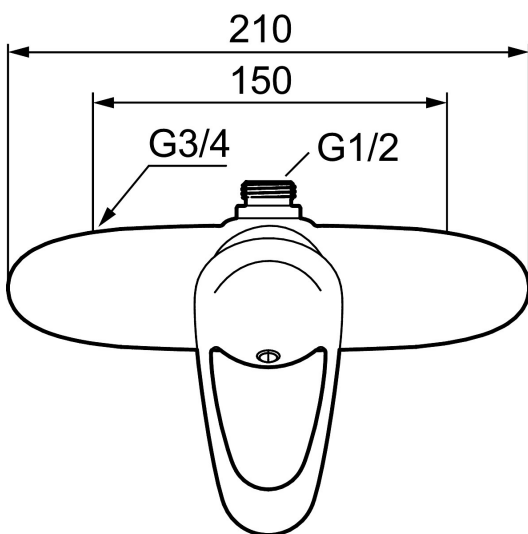

Artikel-nummer: 81811500 VVS: 726999204

Beskrivelse: Krom

- ½ op.
- Soft Closing og keramisk kartusche.
- Brus tilslutning fra væg: 60 mm.
- 5 års trykgaranti.

Unikke egenskaber

Tilbageløbssikring

PRODUKTBESKRIVELSE

Artikel-nummer: 81811500 VVS: 726999204

Reservedelsliste

NR.	FMM-NR	VVS	BESKRIVELSE
1	58500000	745136102	Greb, krom L=90 mm
2	58510000	745136025	Farvebrik til greb, 9000E
3	58520000	745136324	Dækkappe 9000E, krom
4	S600298		Serviceværktøj
5	S600276		Keramisk patron med værktøj, 20 l/min
6	59810800		Omløber 150 c/c
7	59800800		Omløber 160 c/c
8	39710800		Nippel M18x1-G1/2 (brusearmatur)