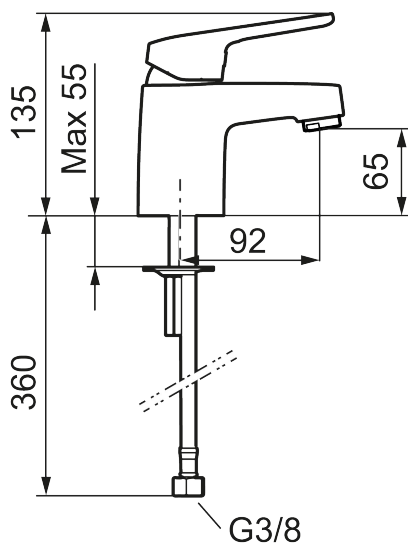

## SILJAN mini servantbatteri

Myke, følsomme linjer og speilblanke overflater. Vi har etterstrebet renhet, enkelhet og energieffektive funksjoner. Vi har fokusert på design og skapt en familie følelse ved hjelp av tilbakevendende former. Stor eller liten? Med Siljan ønsker vi å tilby produkter som passer for alle, uansett smak og størrelse. En flott liten nyhet er Siljan servant Mini, et servantbatteri spesielt utviklet for små baderom eller små hender. Selvfølgelig får du den samme høye kvalitet, bare i et mindre format.

Artikkelnummer: 83520010 NRF: 4300049 Flow 3 bar: 6,4 l/m  
Utførende: Krom

### Unike funksjoner

Tilbakeslagssikring

- LAV MODELL
- Mykstengende
- Eco Flow (energi- og vannbesparende strålesamler)
- Kaldstart
- Vannmengdebegrenser og temperatursperre
- Fleksible Soft PEX®-rør med 3/8" mutter